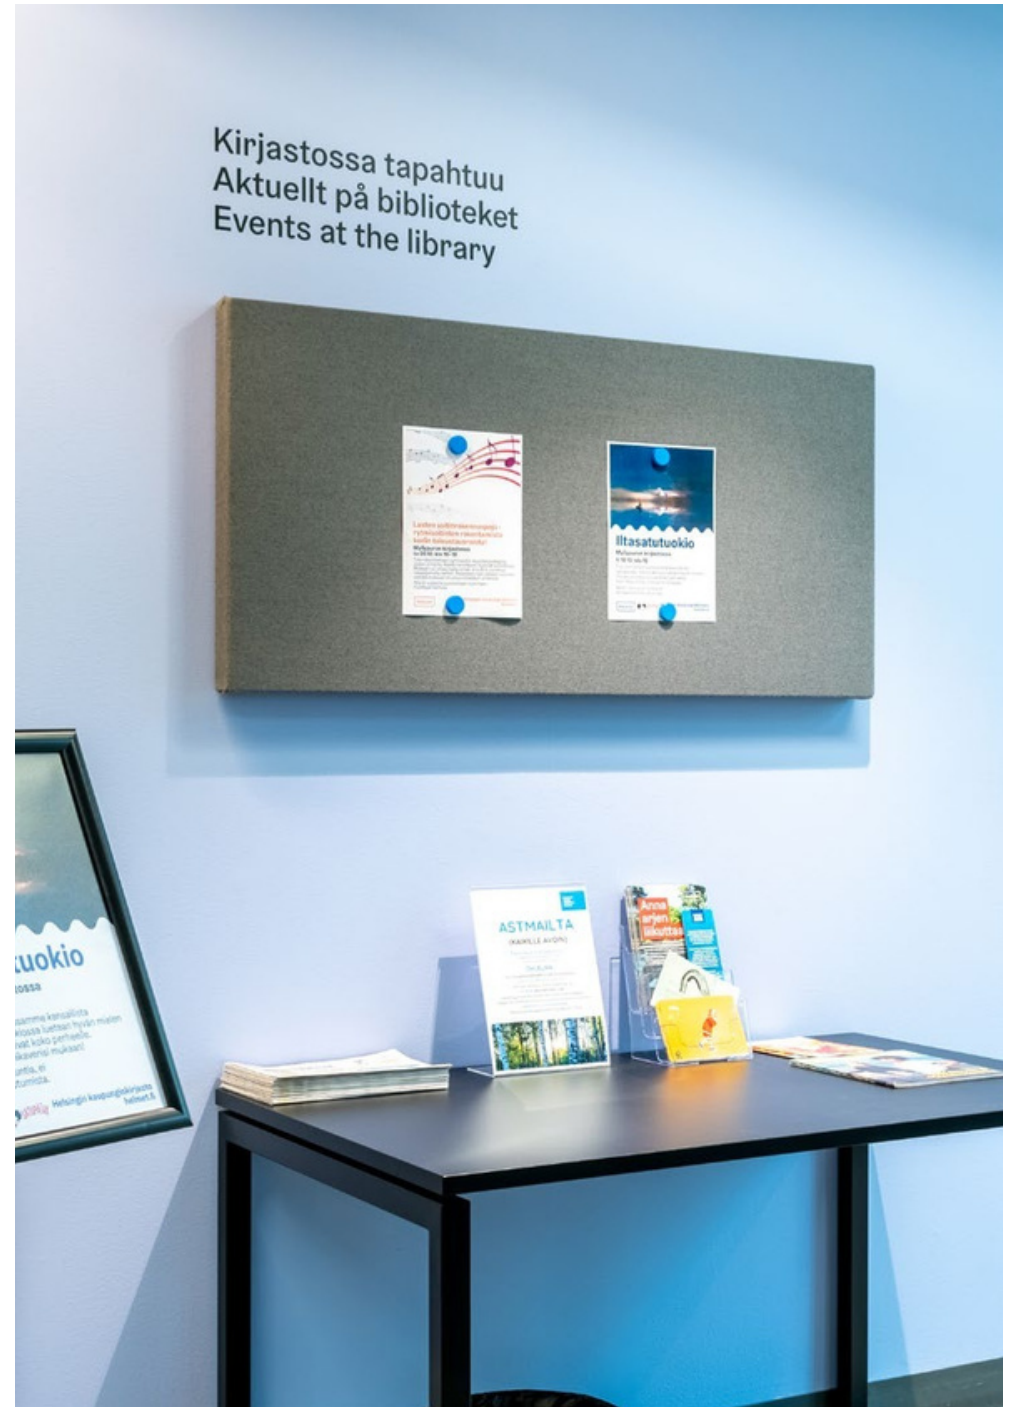

## Kangasverhoiltu magneettitaulu erinomaisilla akustisilla ominaisuuksilla

Mag-it™ on uusi innovaatiomme työ- ja oppimis-  
ympäristöihin. Siinä yhdistyvät täysin uudella ja  
innovatiivisella tavalla tyylikkään akustiikkaelementin  
sekä toiminnallisen kiinnityspinnan parhaat  
ominaisuudet.

## Mag-it -tauluilla tuot tiloihin tunnelmaa, viihtyisyyttä ja toiminnallisuutta

Taulujen moderni ja pelkistetty ulkomuoto sopii hyvin  
sisustukselliseksi elementiksi. Mag-it -taulut verhoillaan  
villakankaalla, joka on saatavilla 31 kauniissa värissä.  
Verhoilussa voidaan käyttää myös vapaavalintaista  
kangasta.

## Verhoilu ja mitat

Mag-it -taulut verhoillaan villakankaalla, joka on saatavilla 31 kauniissa värissä. Verhoilussa voidaan käyttää myös vapaavalintaista kangasta.

Vakiomitat

- 1200 x 600 x 55 mm
- 1500 x 1000 x 55 mm

## Käyttökohteita

- opetustilat
- käytävät ja aulat
- työhuoneet
- neuvottelutilat
- tiimihuoneet
- videoneuvottelutilat

MAG-IT™  
Functional acoustics

Visual Concept Mag-it™ Wall -  
Kangasverhoiltu akustoiva  
magneettitauluyhdistelmä  
puskusaumalla