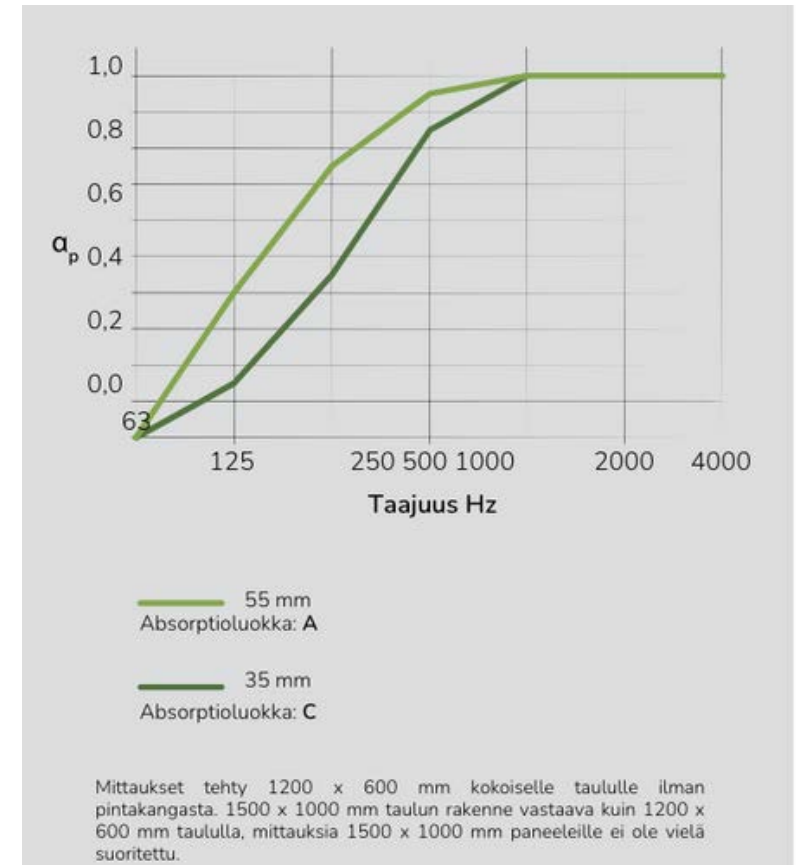

MAG-IT™
Functional acoustics

Kestävä ja turvallinen ratkaisu

Kotimainen Mag-it on lisäksi turvallinen ratkaisu kiinnityspinnaksi, sillä kiinnitykseen ei tarvita neuloja. Mag-it-taulut sopivatkin erityisen hyvin ympäristöihin, joissa neuloihin perustuvien ilmoitustaulujen käyttö ei ole mahdollista.

Mag-it-tauluille ja -seinille voidaan myös kiinnittää magneeteilla esimerkiksi lehtikoteloita ja muita toiminnallisia elementtejä vaikkapa opetustarkoituksiin tai päiväkotien leikkihetkiin.

Taulut ovat tukevarakenteisia sekä pitkäikäisiä ja niissä käytetään palosuojattua ydinmateriaalia, jolla on M1-luokitus.

Asennus tapahtuu tukevilla piilokiinnikkeillä. Taulut voidaan ripustaa joko pystyyn tai vaakaan. Taluja voidaan yhdistellä vapaasti rinnakkain ja päällekkäin.