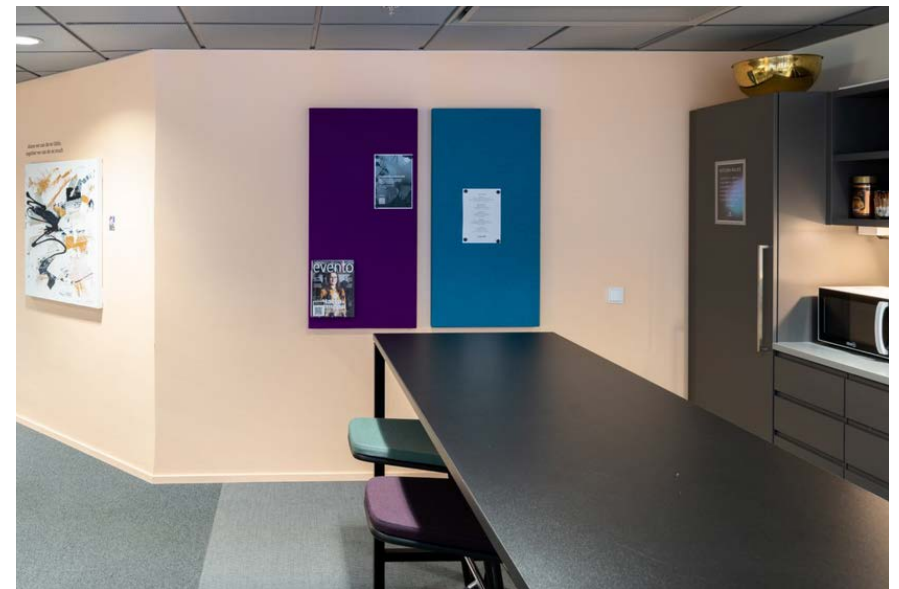

## Kangasverhoiltu magneettitaulu erinomaisilla akustisilla ominaisuuksilla

Mag-it™ on uusi innovaatiomme työ- ja oppimis-  
ympäristöihin. Siinä yhdistyvät täysin uudella ja  
innovatiivisella tavalla tyylikkään akustiikkaelementin  
sekä toiminnallisen kiinnityspinnan parhaat  
ominaisuudet.

## Mag-it -tauluilla tuot tiloihin tunnelmaa, viihtyisyyttä ja toiminnallisuutta

Taulujen moderni ja pelkistetty ulkomuoto sopii hyvin  
sisustukselliseksi elementiksi. Mag-it -taulut verhoillaan  
villakankaalla, joka on saatavilla 31 kauniissa värissä.  
Verhoilussa voidaan käyttää myös vapaavalintaista  
kangasta.