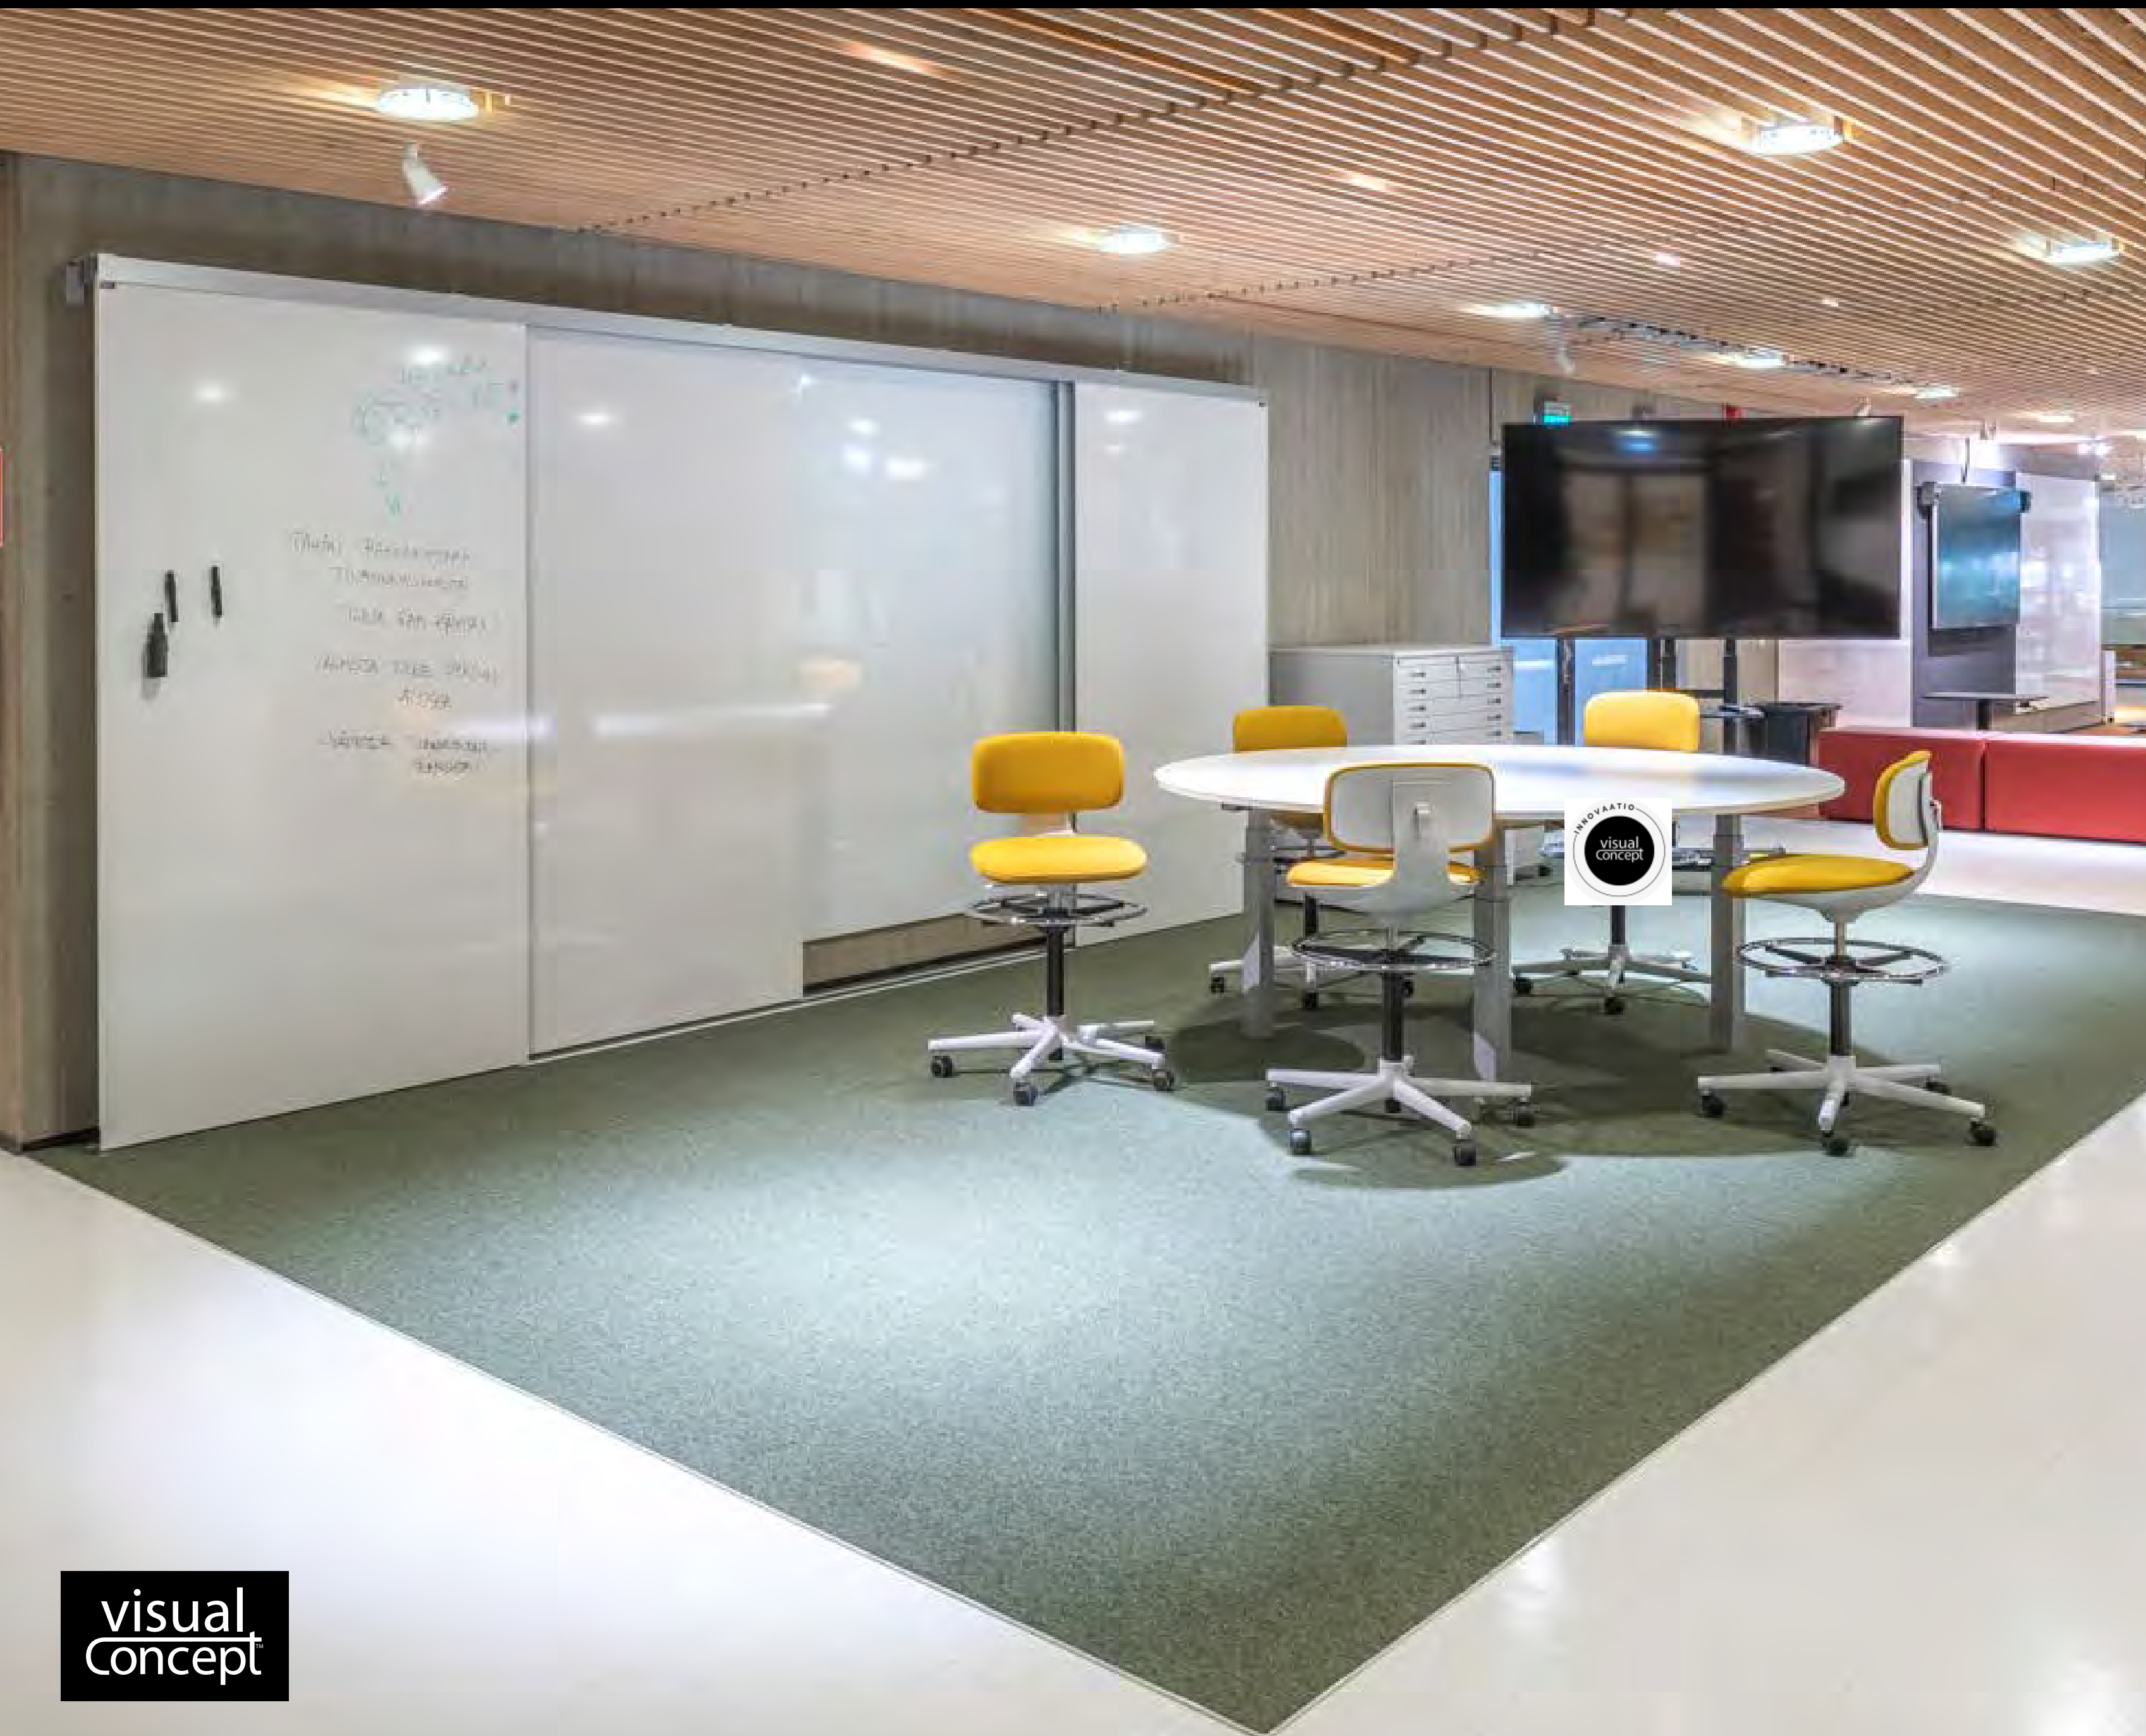

TILANNEHUONEET

- Visual Concept tarjoaa innovatiivisia ratkaisuja tilannehuoneisiin
- Valikoimassamme mm. koko seinän peittävät, monikerroksiset Team Wall valkotaulut, päivittäisjohtamisen ratkaisut, tarvikkeet lean ja agile -menetelmille sekä jopa seinän kokoiset kalenterit
- Valkotaulut voidaan toteuttaa myös tarpeitanne ja työmenetelmiänne tukevilla painatuksilla
- Taulupintoja saatavana myös matalakiiltoisina, jolloin ne sopivat hyvin projisointikäyttöön
- Jatkuvasti muuttuviin tarpeisiin ja pilottikohteisiin esim. siirreltävät taulut ja valkotaulupintaiset pöydät