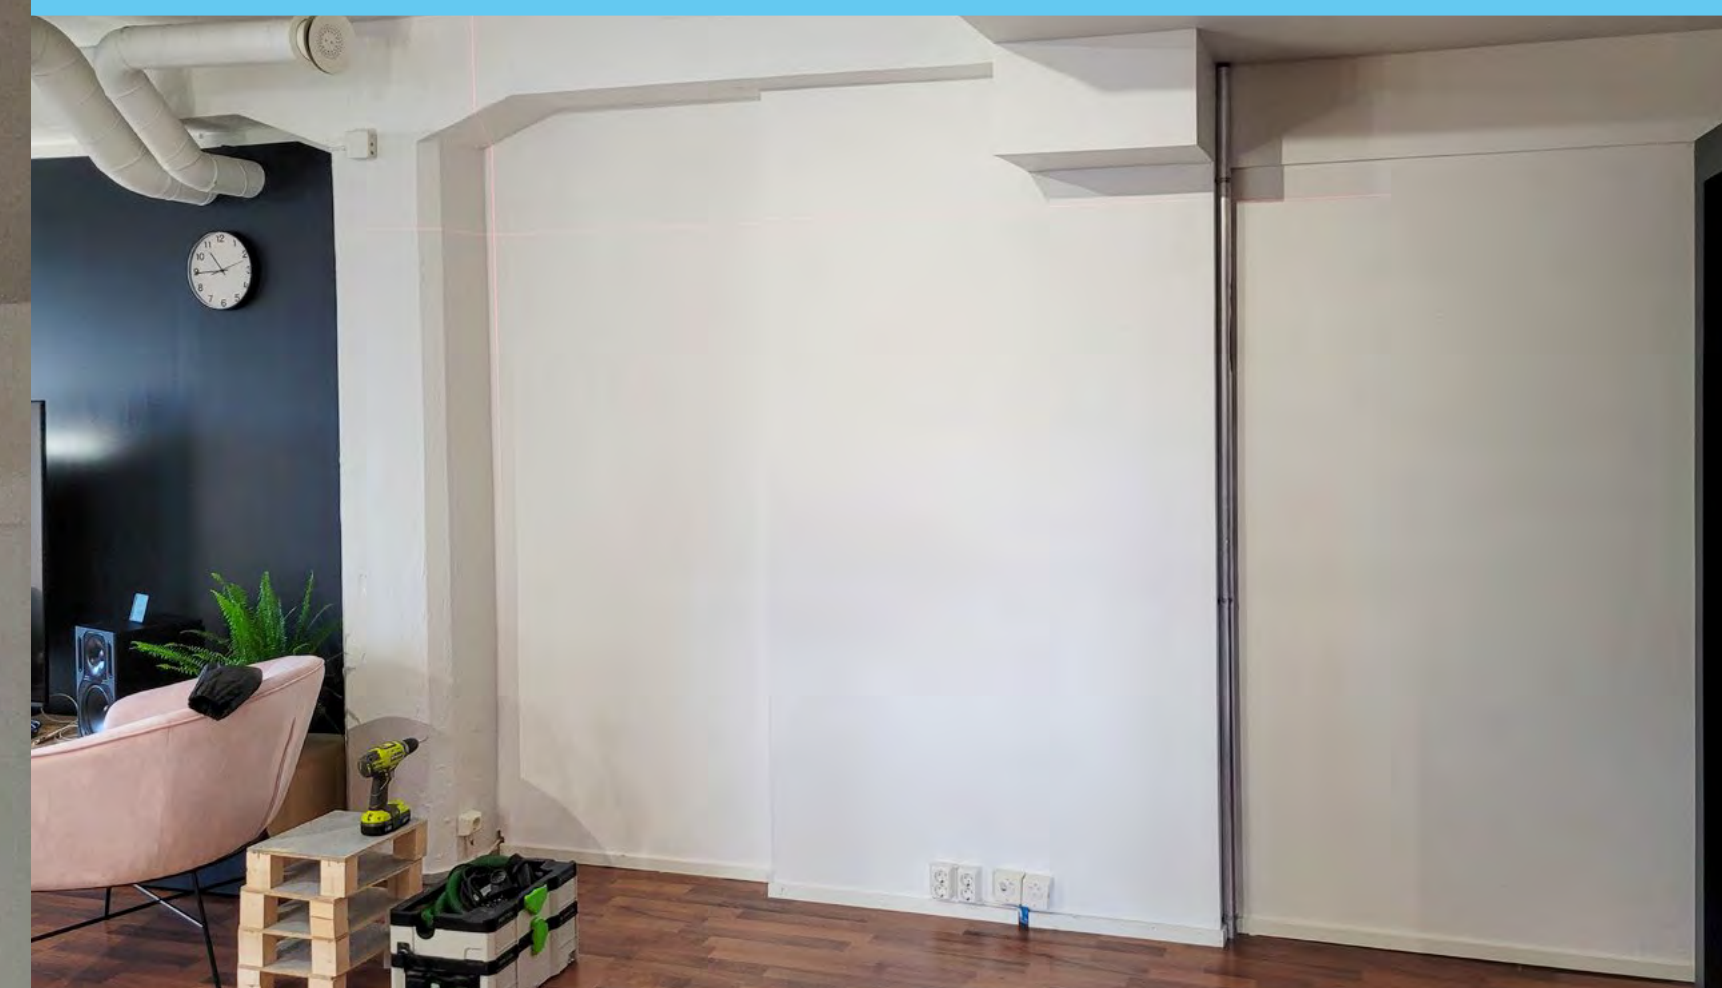

MAGNEETTIKIINNITYS

Magneettiasennus mahdollistaa joustavat ja yksilölliset ratkaisut

Esim. korotuspaloilla asennettavissa epätasaiselle seinälle