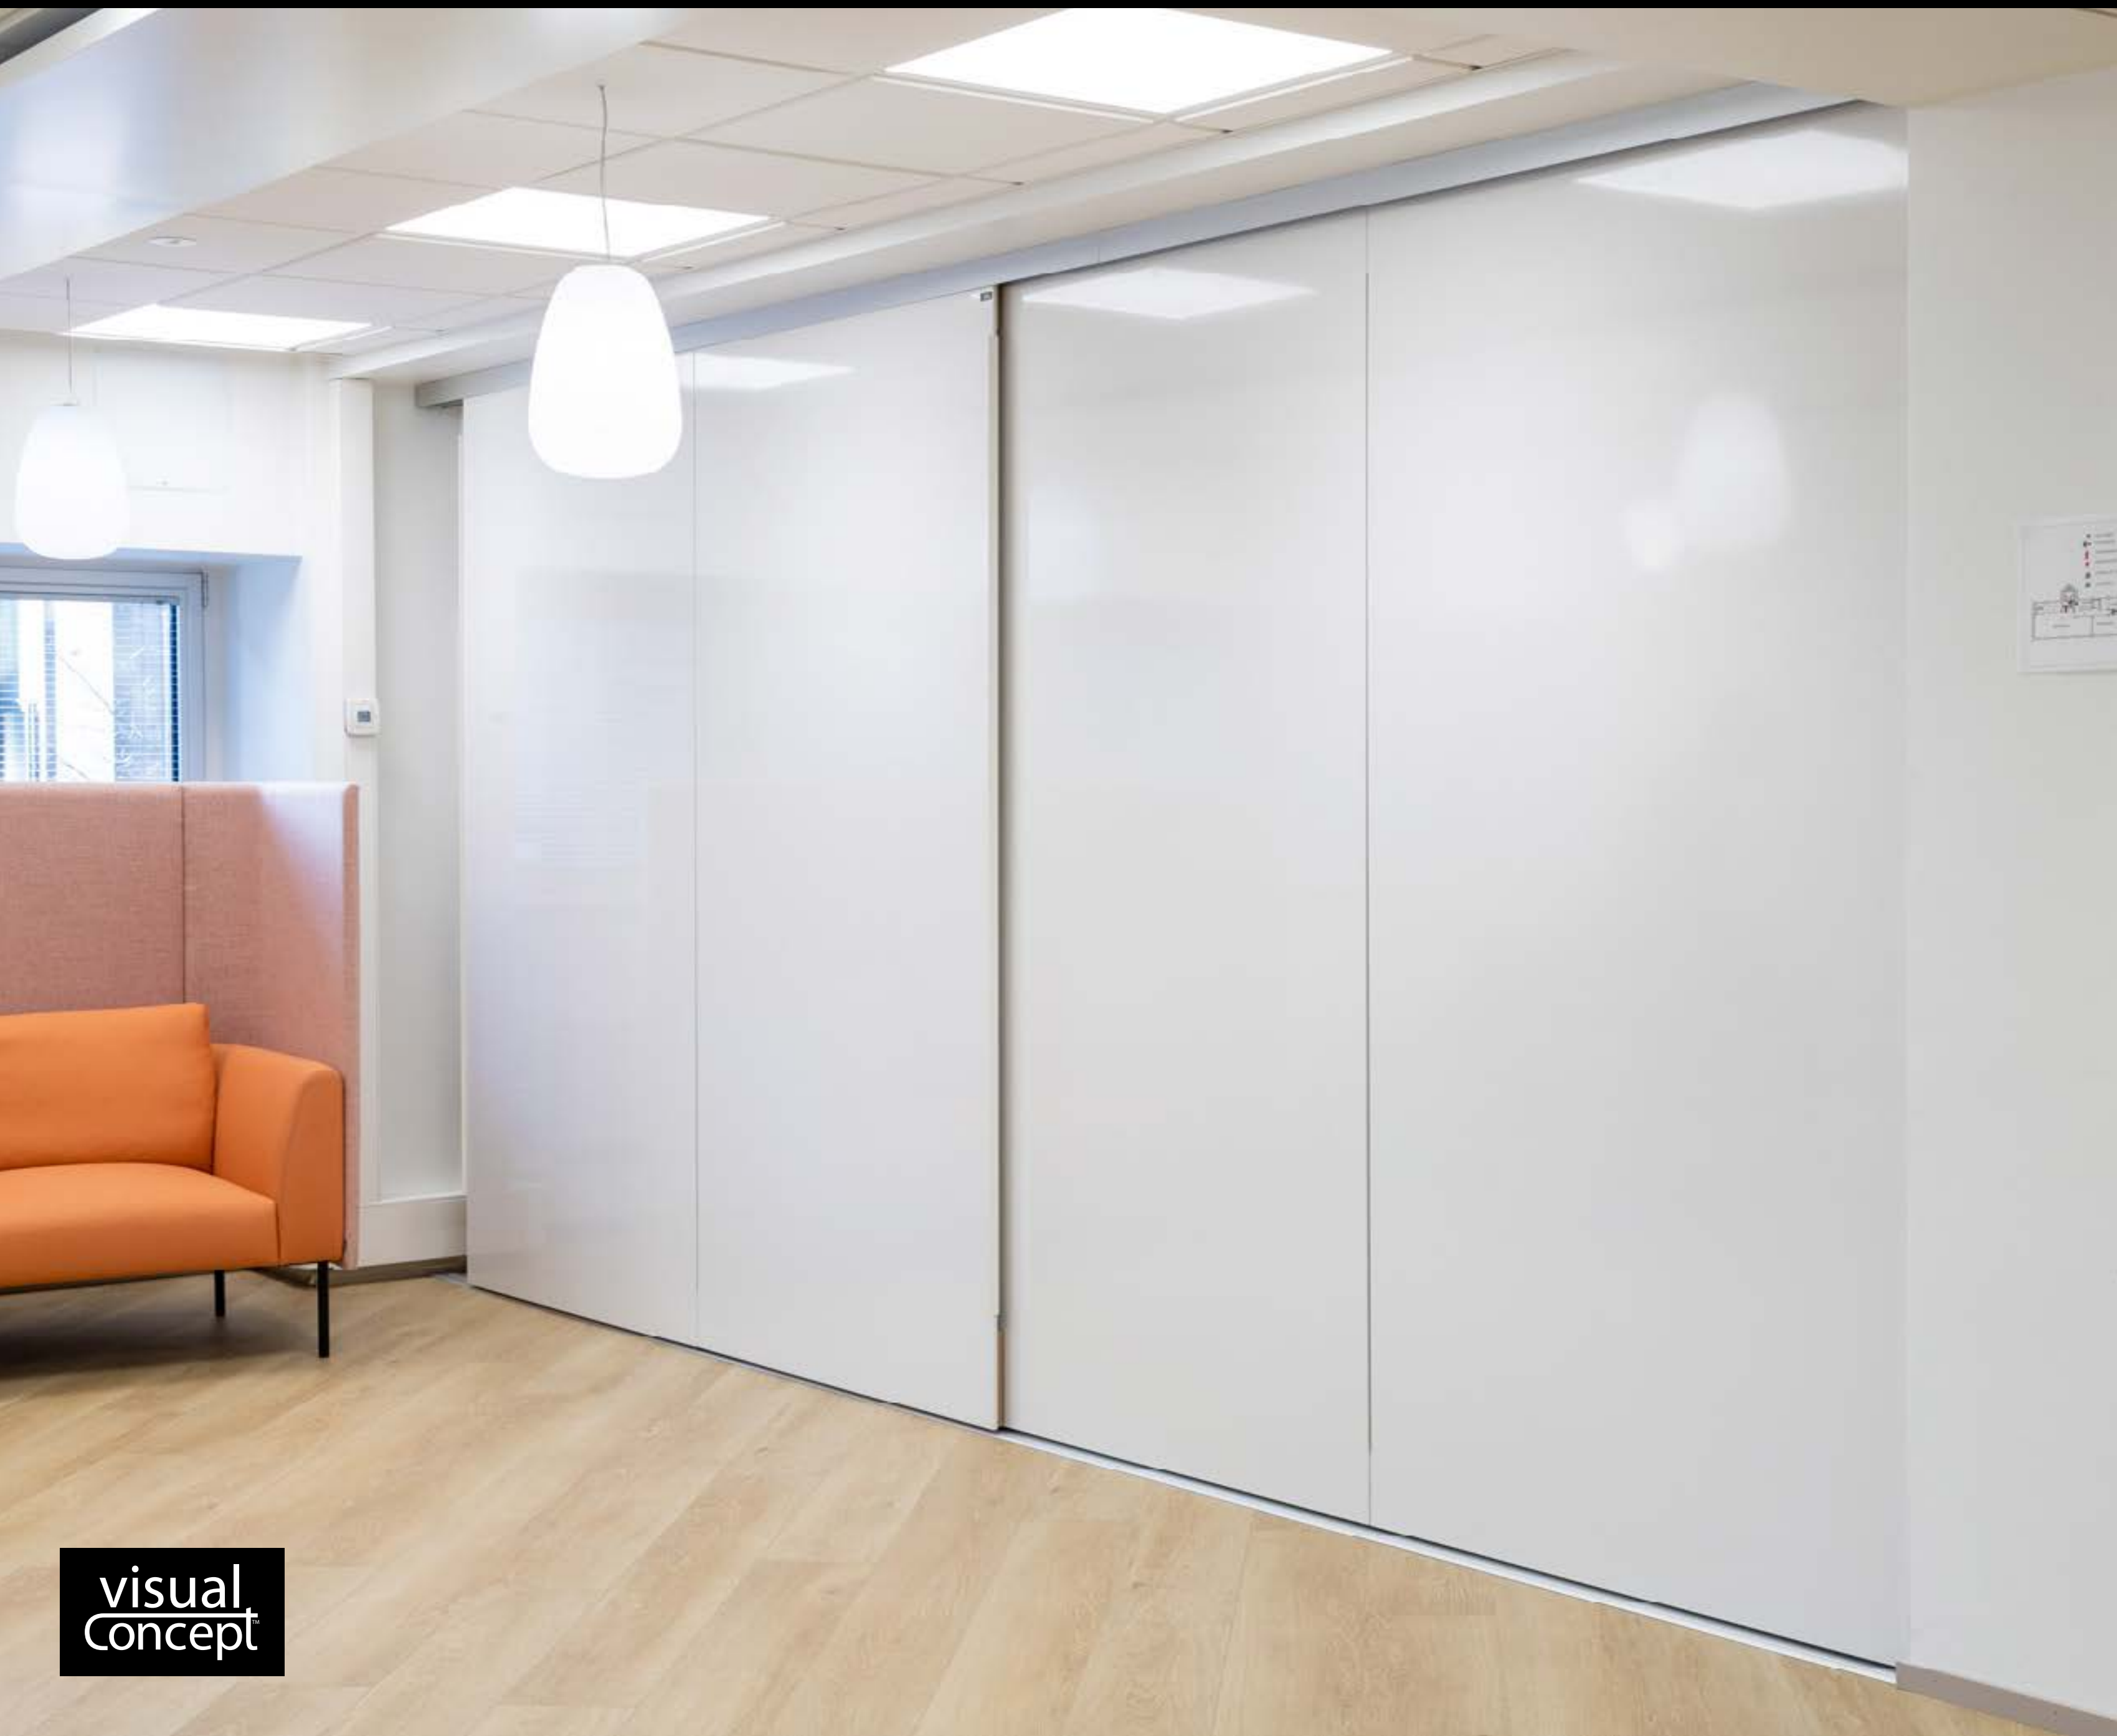

LIUKUVAT TAULUT

- Liukuvilla valkotaululla tai akustiikkaelementeillä voidaan peittää esim. sähkökaapin ovet