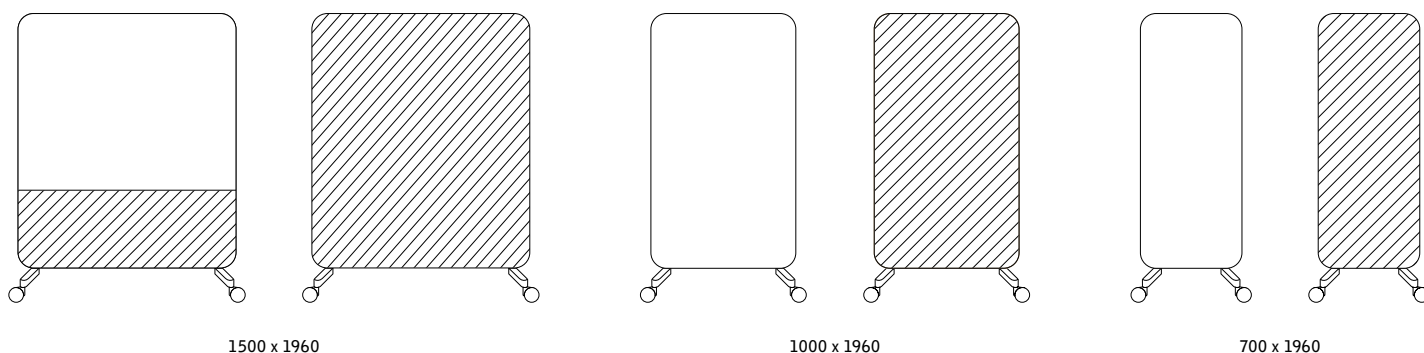

MOOD FABRIC MOBILE

Siirreltävä lasinen kirjoitustaulu kangasverhoillulla akustiikkatäytteellä. Mood Fabric on monikäyttöinen seinäke, jossa yhdistyvät materiaalit ja toiminnot luonnollisella tavalla. Kahdessa pienemmässä mallissa etupuoli on kauttaaltaan lasia ja isommassa mallissa etupuolella on sekä lasi- että kangaspinta. Kaikissa malleissa taustapuolella on kangasverhoiltu akustiikkatäyte. Saatavana usealla väriyhdistelmällä. Kaikki jalat myydään erikseen. Design MATTI KLENELL ja HALLEROED

10 väriyhdistelmää
Magneettipinta
Optinen, karkaistu lasi
Jalat harmaa, musta, tammi, pähkinäpuu
45 mm akustiikkatäyte
FSC Mix: FSC-C170086
EPD (EPD International): S-P-04947
Uusi: SILK-GLASS®

Tuotenumero	Nimitys	Mitat l x k mm	Hinta
70507-kangas-lasiväri	MOOD FABRIC Mobile	700 x 1960	1 150 €
70501-kangas-lasiväri	MOOD FABRIC Mobile	1000 x 1960	1 216 €
70504-kangas-lasiväri	MOOD FABRIC Mobile	1500 x 1960	1 562 €
70507M-kangas-lasiväri	MOOD FABRIC Mobile, SILK-GLASS®	700 x 1960	1 380 €
70501M-kangas-lasiväri	MOOD FABRIC Mobile, SILK-GLASS®	1000 x 1960	1 459 €
70504M-kangas-lasiväri	MOOD FABRIC Mobile, SILK-GLASS®	1500 x 1960	1 874 €
1755	MOOD FABRIC jalat (2 kpl) pyörin, harmaa		372 €
1755-S	MOOD FABRIC jalat (2 kpl) pyörin, musta		372 €
8755	MOOD FABRIC jalat (2 kpl) pyörin, tammi		515 €