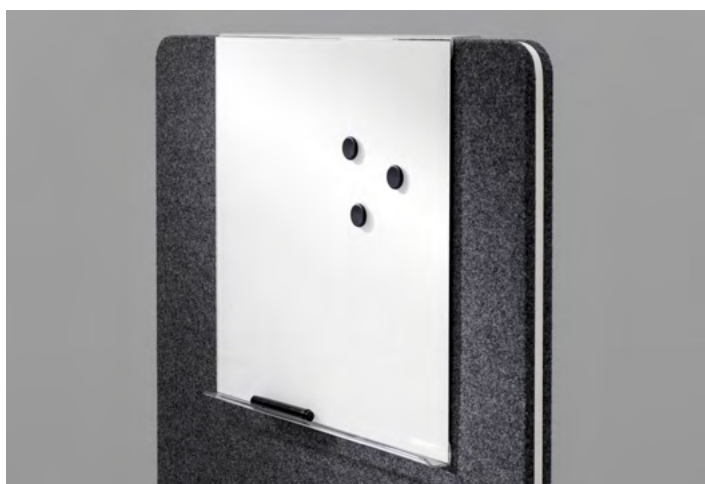

TARVIKKEET

Tuotenumero	Nimitys	Mitat l x k mm	Hinta
1588-lasiväri	Lattiaseinäkkeen lasitaulu	300 x 300	123 €
1589-lasiväri	Lattiaseinäkkeen lasitaulu	500 x 500	205 €
1587-lasiväri	Pöytäseinäkkeen lasitaulu	300 x 300	123 €