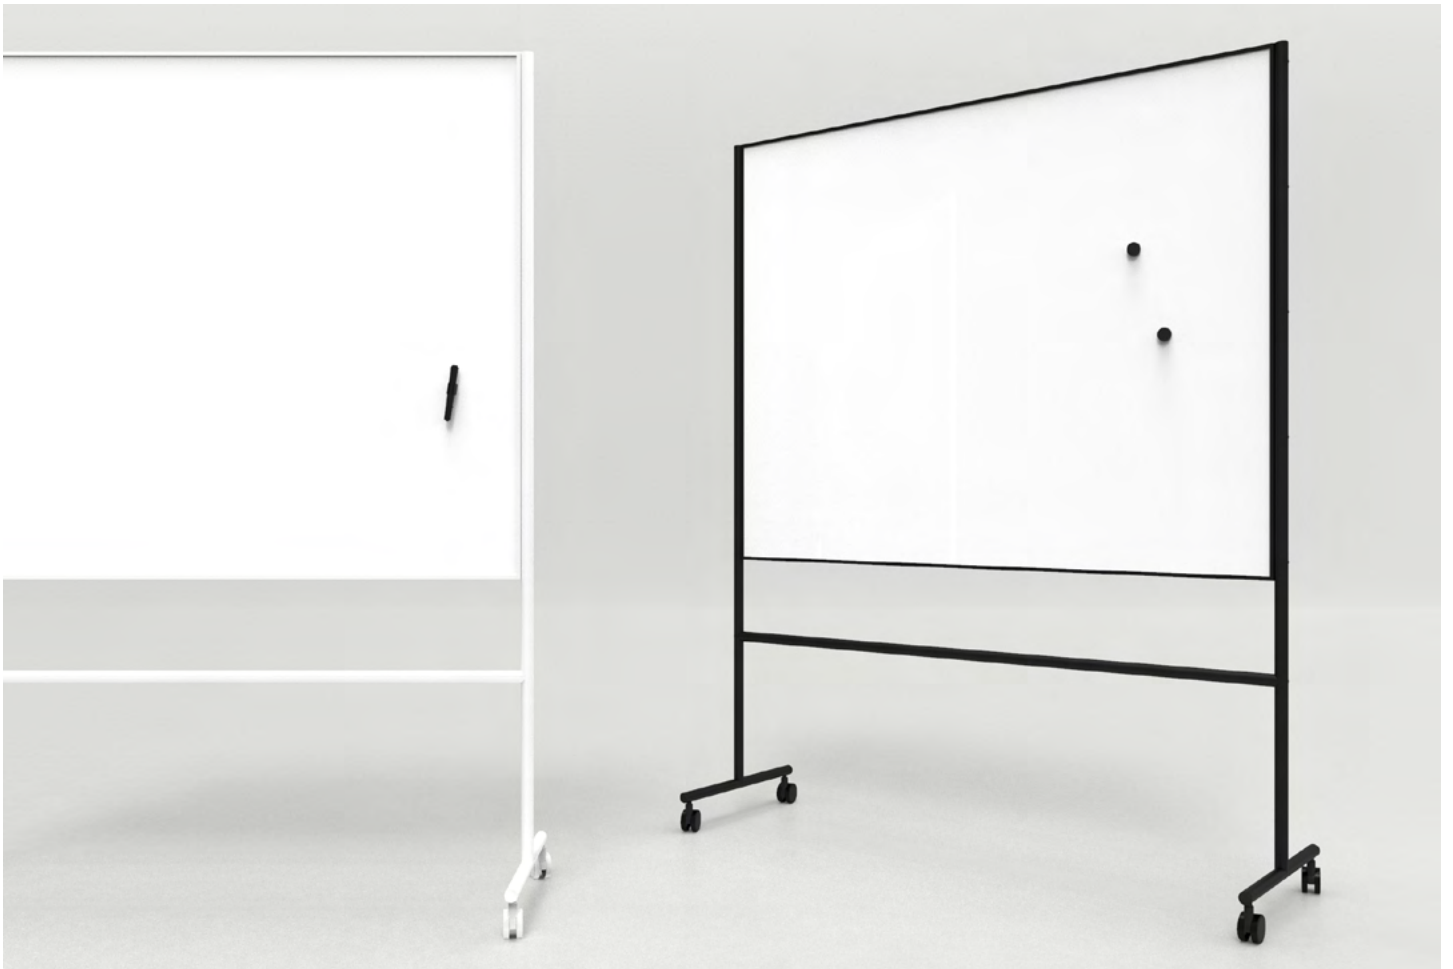

707 x 1960 x 650

ONE MOBILE WHITEBOARD

Tyylipuhdas siirreltävä kirjoitustaulu teräsemaloidulla kirjoituspinnalla. Taulua kiertää musta tai valkoinen alumiinikehys ja jalusta samaa väriä. Kirjoitustaulu on varustettu mustin tai valkoisin lukittavin pyörin. Sisältää säädettävät paperilehtiökoukut. Design HALLEROED.

707 x 1960 x 500

1507 x 1960 x 500

2007 x 1960 x 500

ONE MOBILE WHITEBOARD, KAKSIPUOLINEN

Tyylipuhdas siirrettävä kirjoitustaulu teräsemaloidulla kirjoituspinnalla. Taulun molemmat puolet ovat kirjoituspintaa, joten kirjoitustilaa on reilusti. Taulua kiertää musta tai valkoinen alumiinikehys ja jalusta samaa väriä. Kirjoitustaulu on varustettu mustin tai valkoisin lukittavin pyörin. Sisältää säädettävät paperilehtiökoukut. Design HALLEROED.