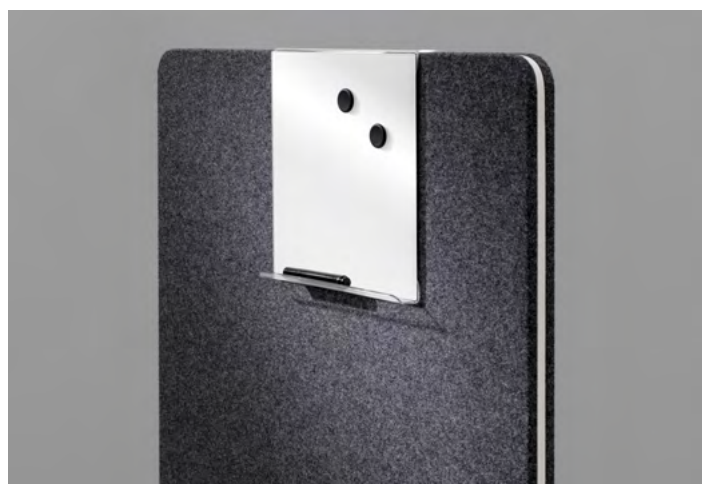

TARVIKKEET

Tuotenumero	Nimitys	Mitat l x k mm	Hinta
1588-lasiväri	Lattiaseinäkkeen lasitaulu	300 x 300	123 €
1589-lasiväri	Lattiaseinäkkeen lasitaulu	500 x 500	205 €
1587-lasiväri	Pöytäseinäkkeen lasitaulu	300 x 300	123 €