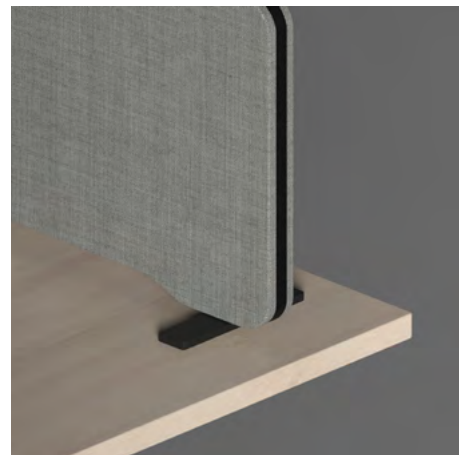

EDGE PÖYTÄKIINNIKKEET

75420S-F

75420S-T

75402-S

Tuotenumero	Nimitys	Hinta
75420S-T	EASE-kiinnikkeet 2 kpl pöytälevyn päälle, musta (Pöytälevyn paksuus 16-35 mm)	46 €
75420G-T	EASE-kiinnikkeet 2 kpl pöytälevyn päälle, harmaa (Pöytälevyn paksuus 16-35 mm)	46 €
75420V-T	EASE-kiinnikkeet 2 kpl pöytälevyn päälle, valkoinen (Pöytälevyn paksuus 16-35 mm)	46 €
75420S-F	EASE-kiinnikkeet 2 kpl pöytälevyn eteen, musta (Pöytälevyn paksuus 16-35 mm)	46 €
75420V-F	EASE-kiinnikkeet 2 kpl pöytälevyn eteen, valkoinen (Pöytälevyn paksuus 16-35 mm)	46 €
75420G-F	EASE-kiinnikkeet 2 kpl pöytälevyn eteen, harmaa (Pöytälevyn paksuus 16-35 mm)	46 €
75412-D	L-kiinnikke 1 kpl pöytälevyn eteen asennettavalle	17 €
75402-S	Jalkapari pöytäseinäkkeelle, vapaasti seisova, musta	35 €