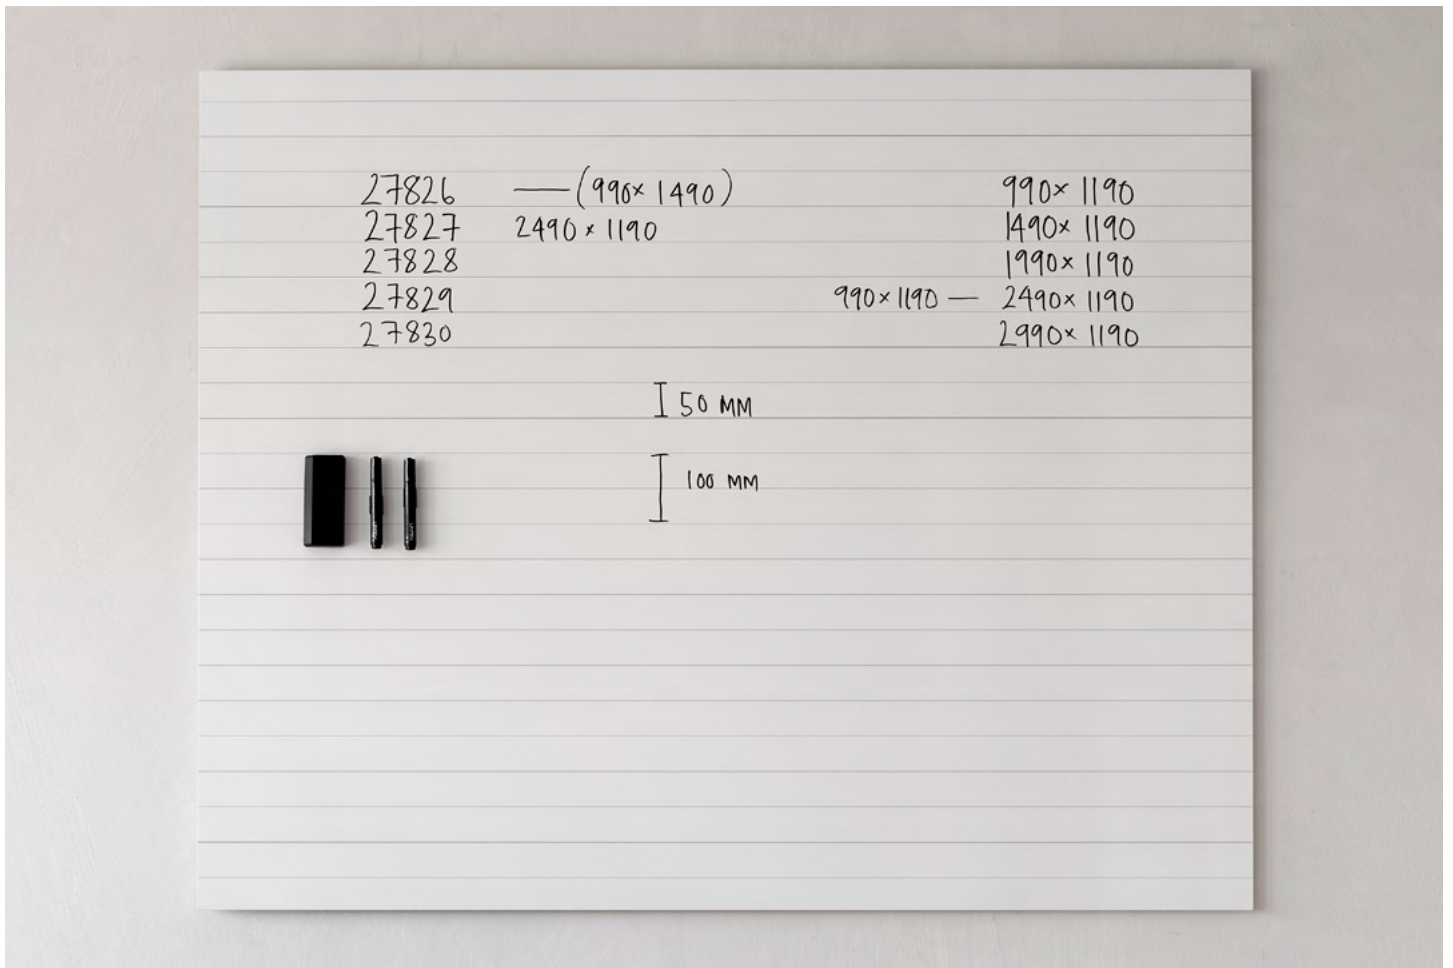

AIR LINES WHITEBOARD

Teräsemalipintainen kirjoitustaulu, jossa viivaus. Taulun viistetty reuna antaa sille leijuvan vaikutelman seinällä. Viivaus on emaloitu taulun sisälle, joten se on täysin kulumaton. Air-kirjoitustauluja voi täydentää kangaspintaisilla ilmoitustauluilla (Air Textile).

Piilokiinnityslistat
Syvyys seinästä 16 mm
Magneettinen teräsemalipinta
Pinnalla Cradle to Cradle sertifikaatti
Pinnalla 30 vuoden takuu
FSC Mix: FSC-C170086

Tuotenumero	Nimitys	Mitat l x k mm	Hinta
27826AIR-LINES	AIR LINES Whiteboard	990 x 1190	424 €
27827AIR-LINES	AIR LINES Whiteboard	1490 x 1190	564 €
27828AIR-LINES	AIR LINES Whiteboard	1990 x 1190	761 €
27829AIR-LINES	AIR LINES Whiteboard	2490 x 1190	898 €
27830AIR-LINES	AIR LINES Whiteboard	2990 X 1190	1 102 €