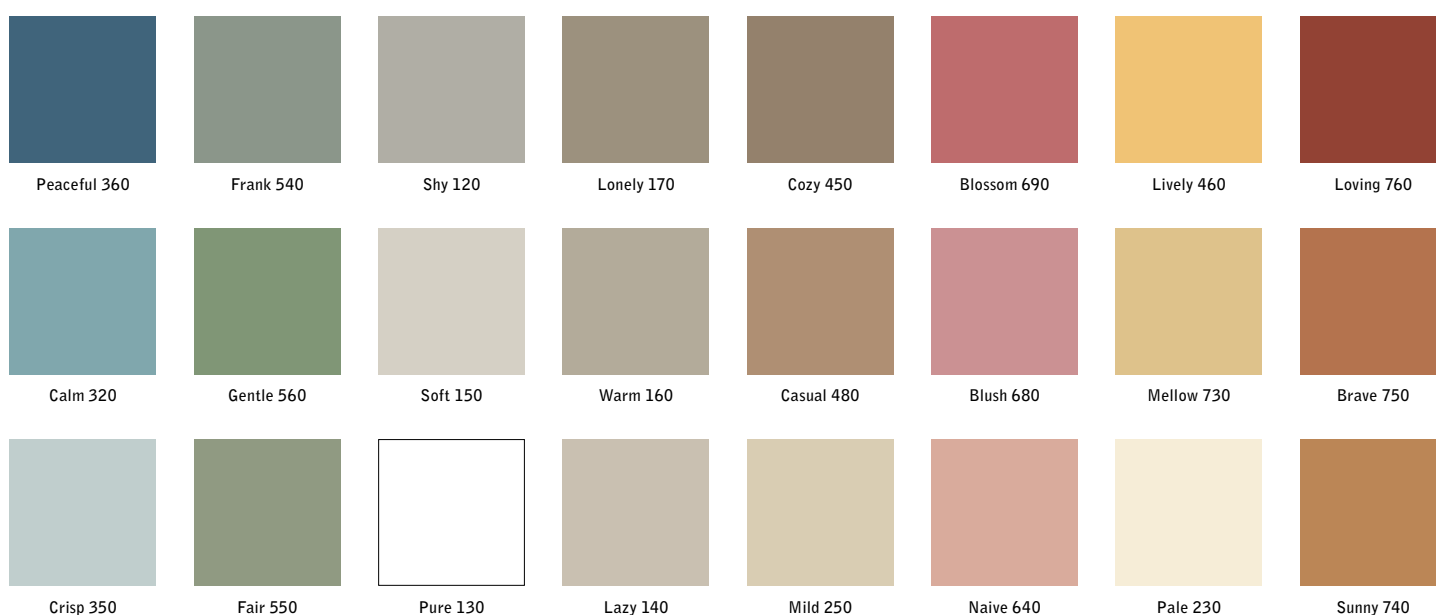

SILK WALL

Ainutlaatuinen lasitaulu sileällä ja silkkimaisella mattapinnalla. Lasipintaan ei muodostu heijastuksia, mutta se toimii kirjoitettaessa ja pyyhittäessä yhtä hyvin kuin tavallinen lasitaulu. Erikoispinta luo 24 värille kauniin ja täyteläisen vivahteen huomioiden päivänvalon muuttuvat sävyt. Kynähyllyt tilattavissa erikseen. Lasitaulu vaatii vahvemmat taulumagneetit kuin perinteinen kirjoitustaulu.

Lasi 24 vakioväriä
Syvyys seinästä 12 mm
Magneettipinta
Optinen, karkaistu lasi
Kiinnityskisko seinään
EPD (EPD International): S-P-05335

Tuotenumero	Nimitys	Mitat l x k mm	Hinta
41534M-lasiväri	SILK Wall, SILK-GLASS®	1000 x 1000	522 €
41535M-lasiväri	SILK Wall, SILK-GLASS®	1250 x 1000	625 €
41536M-lasiväri	SILK Wall, SILK-GLASS®	1500 x 1000	725 €
41537M-lasiväri	SILK Wall, SILK-GLASS®	2000 x 1000	889 €
41535MZ-lasiväri	SILK Wall, SILK-GLASS®	1000 x 1250	625 €
41536MZ-lasiväri	SILK Wall, SILK-GLASS®	1000 x 1500	725 €
41537MZ-lasiväri	SILK Wall, SILK-GLASS®	1000 x 2000	889 €

Saatavana myös muilla väreillä