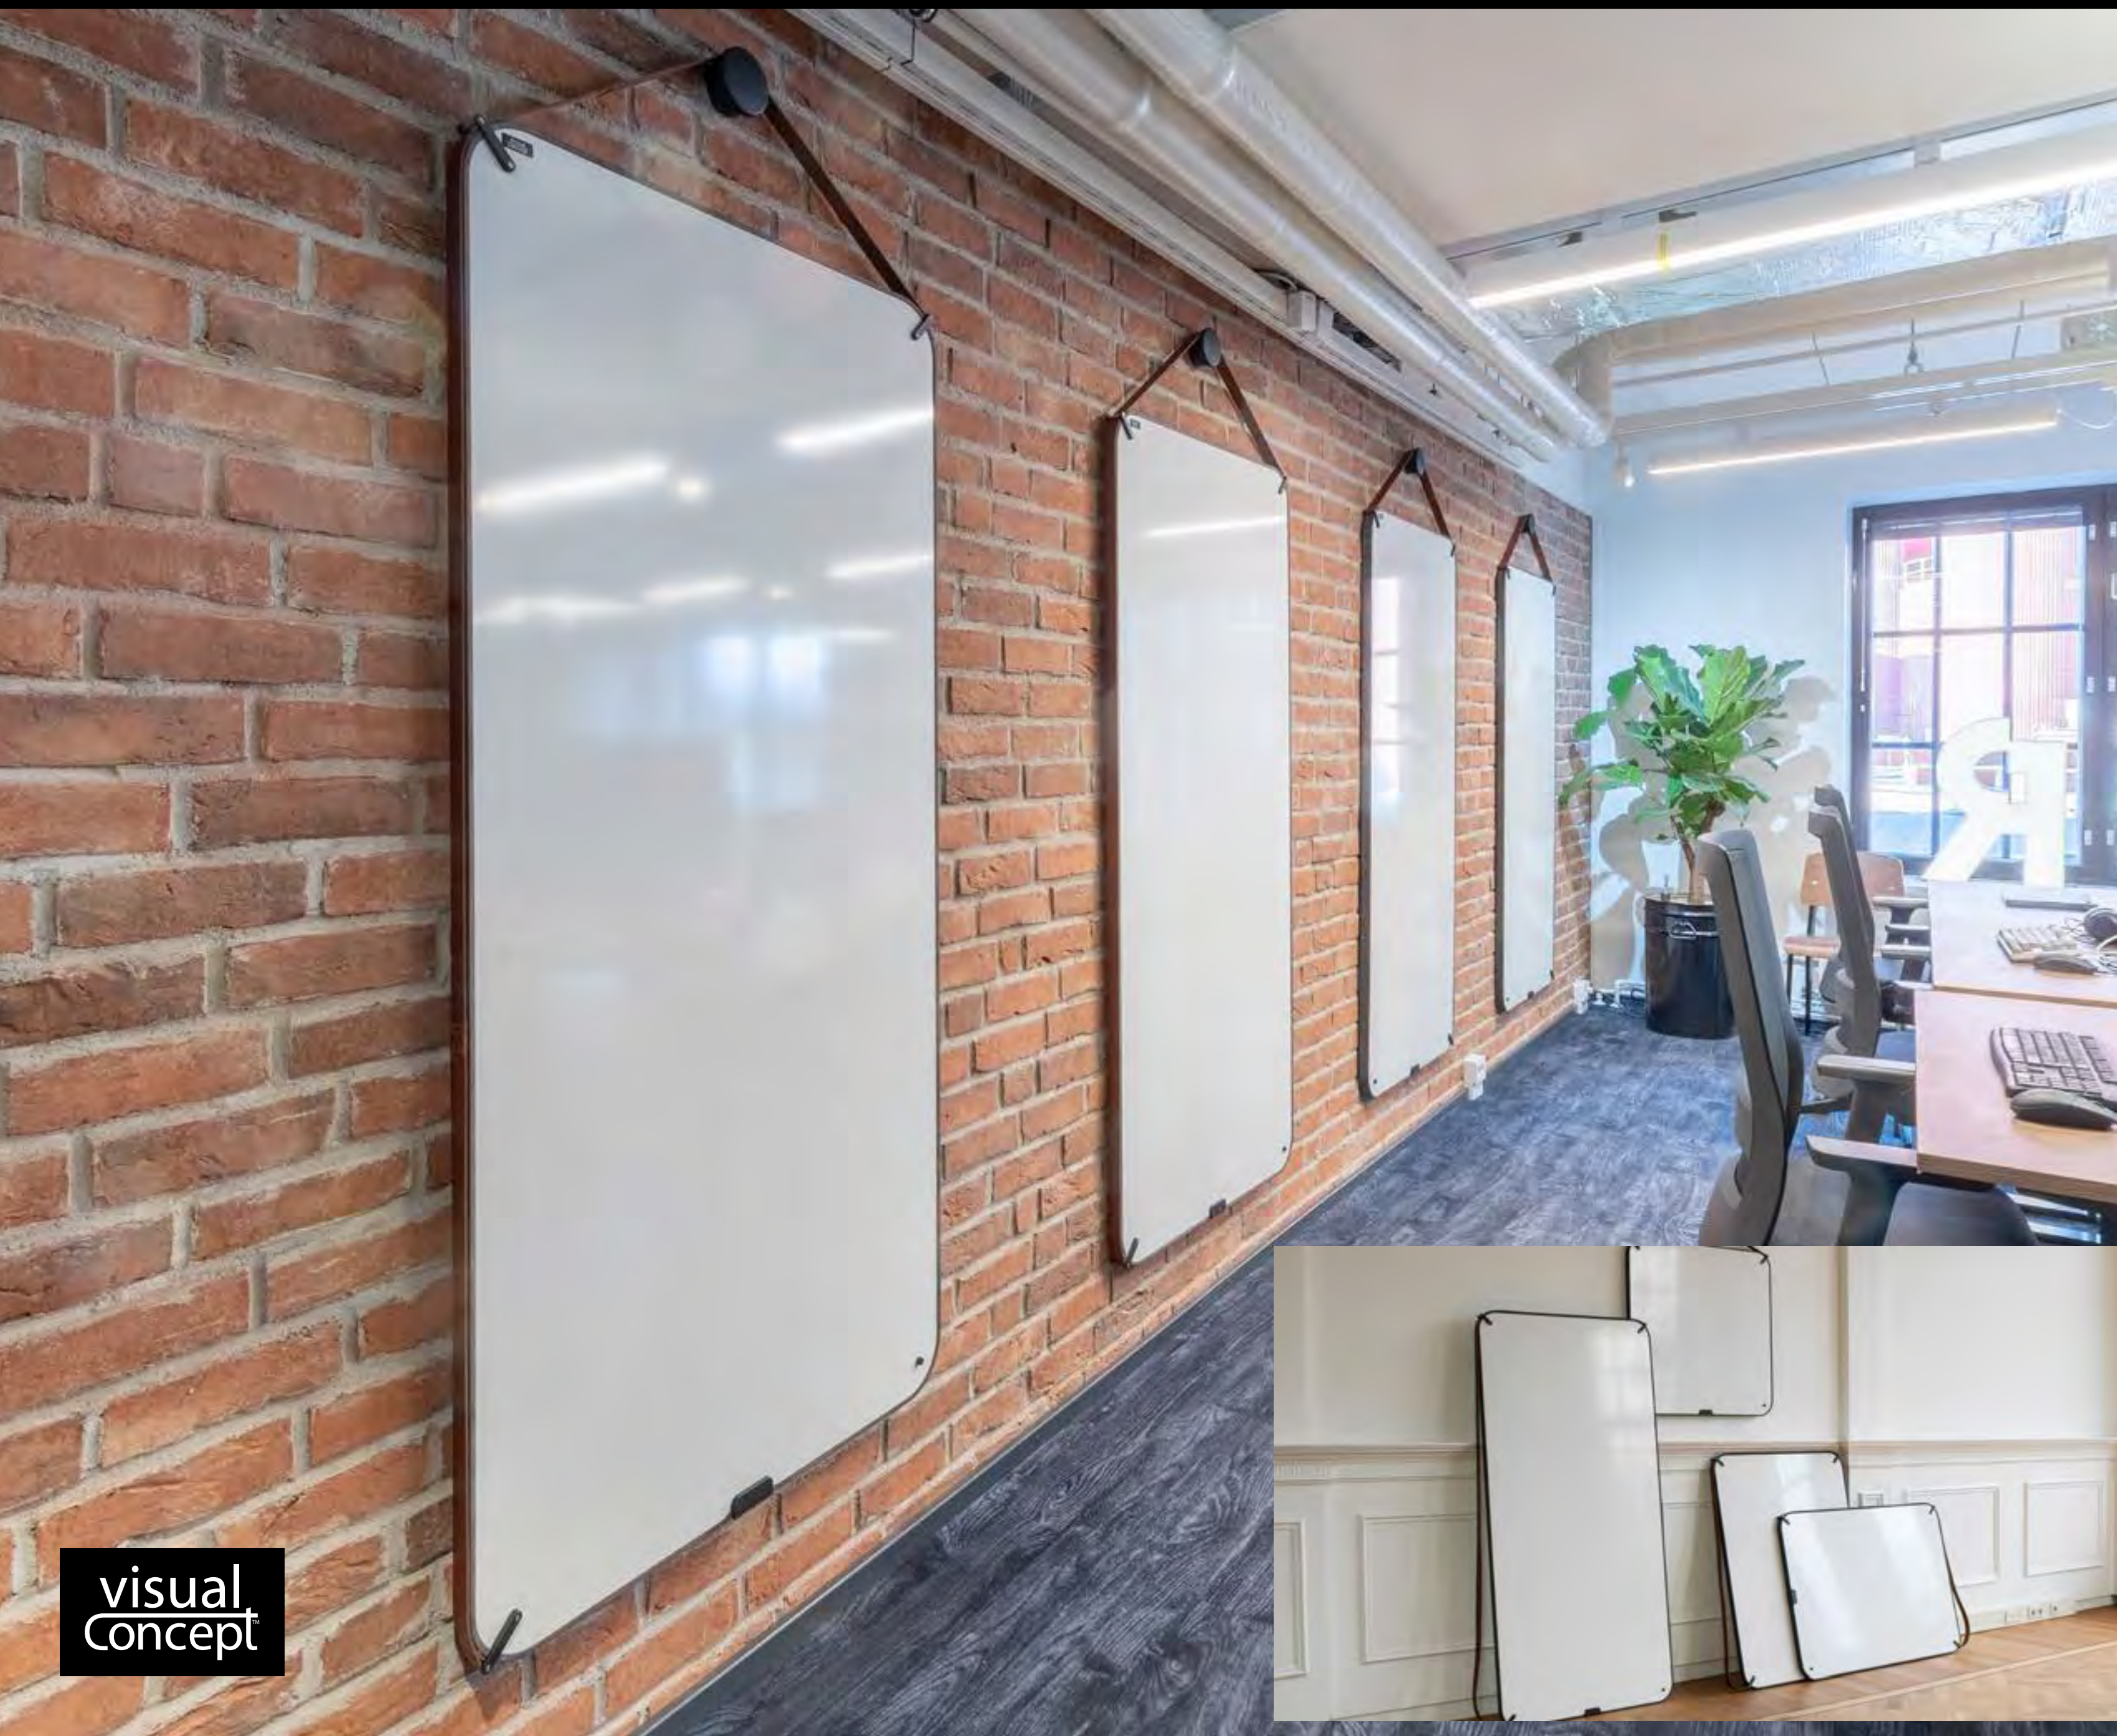

SIIRRELTÄVÄT TAULUT

CHAMELEON PORTABLE

- Tyylikäs kaksipuoleinen kannettava valko- ja magneettitaulu
- Laadukas teräsemalipinta
- Sopii kaikille valkotaulutusseille ja magneeteilla
- Tyylikkääät detaljit

KATSO ESITTELYVIDEO

KATSO LISÄTIEDOT

HARMONICA WORKWALL

- Markkinoiden suurin pyörällinen tilanjakaja
- Yhdistele laadukkaita teräsemalipintaisia valko-/magneettitauluja sekä akustoisia Chameleon Creatives PET-huopaisia kiinnityspintoja
- Saatavissa yhden, kahden ja kolmen moduulin levyisenä
- Korkeus 1960 mm, leveydet 1180 mm, 2360 mm tai 3540 mm
- Leveys kokoon taitettuna 1180 mm

Chameleon®

KATSO LISÄTIEDOT

HARMONICA WORKWALL

- Painatus saatavilla sekä valkotaulu- että PET-pinnoille

HARMONICA WORKWALL

- Laadukkaat detaljit

TAITE-PÖYTÄ

- Taite-pöydällä toteutatte muuntojoustavia tiloja
- Teräsemalipintainen Taite-pöytä on kokoonlaitettuna kaksipuoleinen magneettinen tussitaulu
- Taittopöytä ei tarvitse varastotilaa
- Yhden hengen siirrettävissä, mahtuu oviaukoista ja sopii hissiin
- Helppokäyttöinen ja turvallinen taittomekanismi
- Jalkojen pintakäsittelyvaihtoehdot kromi ja pulverimaalattu musta
- Saatavana useilla muillakin kansimateriaaleilla, pituudet 2000-3200 mm