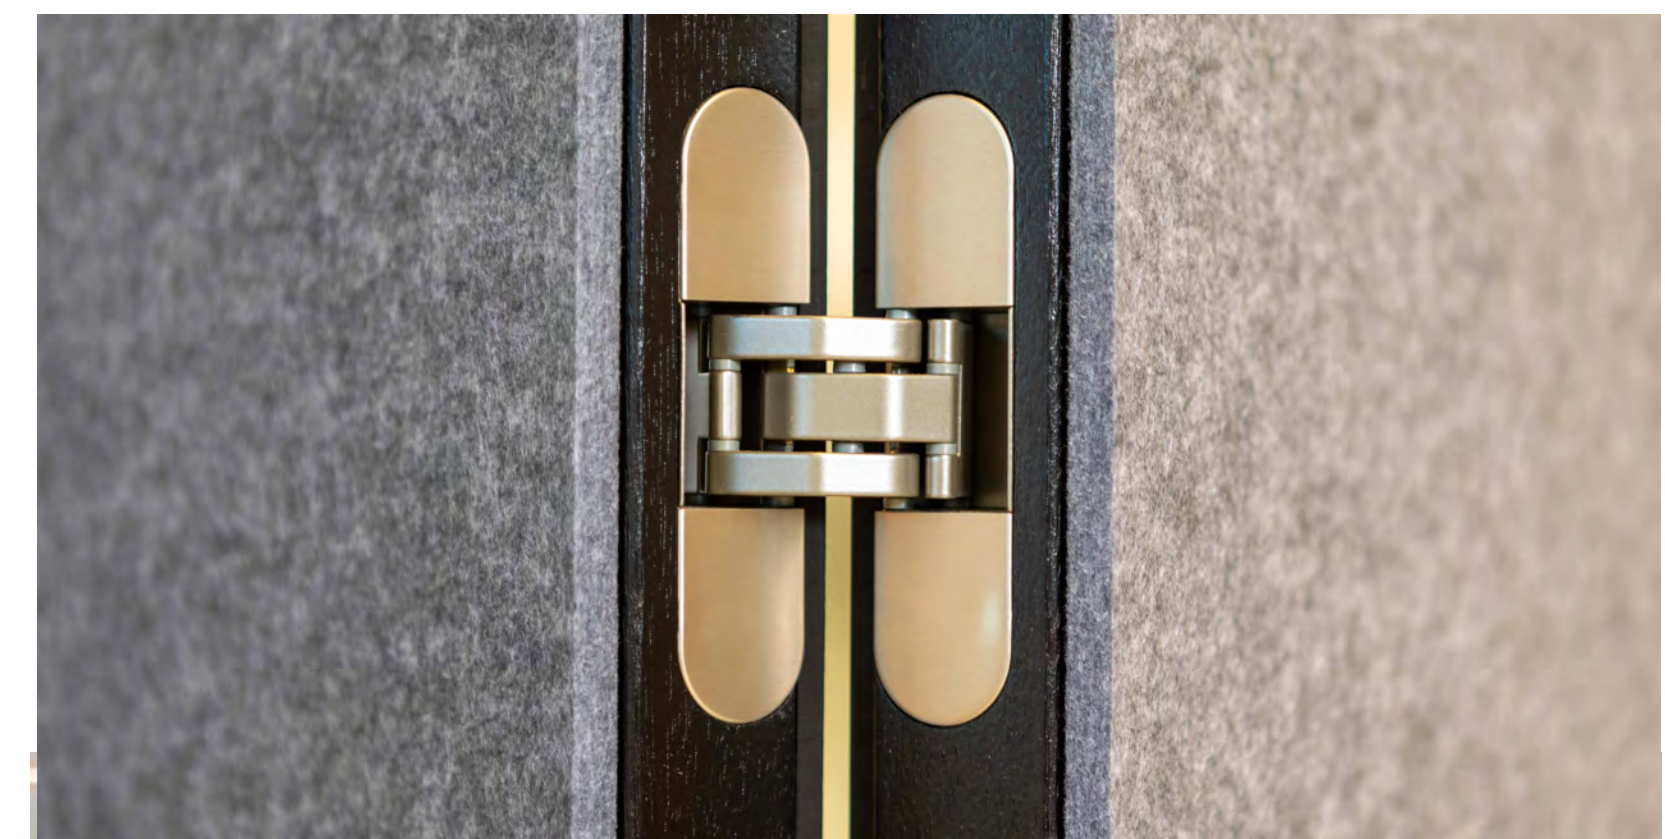

SIIRRELTÄVÄT TAULUT

CHAMELEON PORTABLE

- Tyylikäs kaksipuoleinen kannettava valko- ja magneettitaulu
- Laadukas teräsemalipinta
- Sopii kaikille valkotaulutusseille ja magneeteilla
- Tyylikkääät detaljit

Chameleon®

KATSO LISÄTIEDOT

HARMONICA WORKWALL

- Painatus saatavilla sekä valkotaulu- että PET-pinnoille

HARMONICA WORKWALL

- Laadukkaat detaljit

TAITE-PÖYTÄ

- Taite-pöydällä toteutatte muuntojoustavia tiloja
- Teräsemalipintainen Taite-pöytä on kokoonlaitettuna kaksipuoleinen magneettinen tussitaulu
- Taittopöytä ei tarvitse varastotilaa
- Yhden hengen siirrettävissä, mahtuu oviaukoista ja sopii hissiin
- Helppokäyttöinen ja turvallinen taittomekanismi
- Jalkojen pintakäsittelyvaihtoehdot kromi ja pulverimaalattu musta
- Saatavana useilla muillakin kansimateriaaleilla, pituudet 2000-3200 mm

KATSO ESITTELYVIDEO

KATSO LISÄTIEDOT

LINTEX

- Meiltä myös kaikki laadukkaat Lintex tuotteet

LINTEX MOOD FABRIC MOBILE

- Lasi- magneettitaulu akustoivalla täytteellä
- Kangaspintaista kääntöpuolta voi käyttää ilmoitustauluna
- Kolme kokoa ja useita väri vaihtoehtoja
- Useita valinnaisia jalkavaihtoehtoja