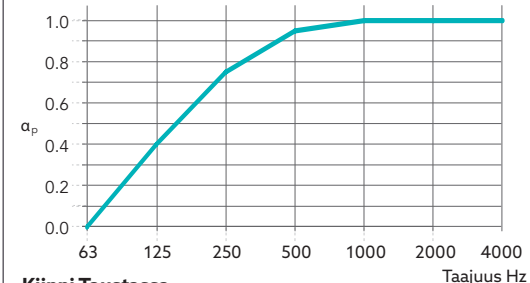

Asennus tapahtuu tukevalla piilokiinnikkeillä. Taulut voidaan asentaa joko pystyyn tai vaakaan. Tauluja voidaan yhdistellä vapaasti rinnakkain ja päällekkäin.

Reunat: A, 50 mm
Kiinni Taustassa

Käytännön absorptiokerroin α_p