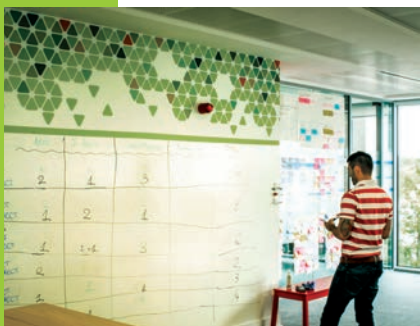

Smart wall paint

whiteboards any surface

Yrityksille, kouluille ja koteihin

Valkotaulumaali mille tahansa pinnalle

Smart Wall Paint muuttaa minkä tahansa tasaisen pinnan valkotauluksi, väristä riippumatta!

Lähes rajattomat käyttömahdollisuudet

- Seiniin ja tilanjakajiin
- Oviin ja kaappeihin
- Tapetille
- Betoniin ja tasoitteelle
- Maalatuille pinnoille
- Laminaatille

Hyvässä seurassa

Smart Wall Paintia käytetään pienissä ja suurissa yrityksissä, hotelleissa ja koulutuskeskuksissa ympäri maailmaa.