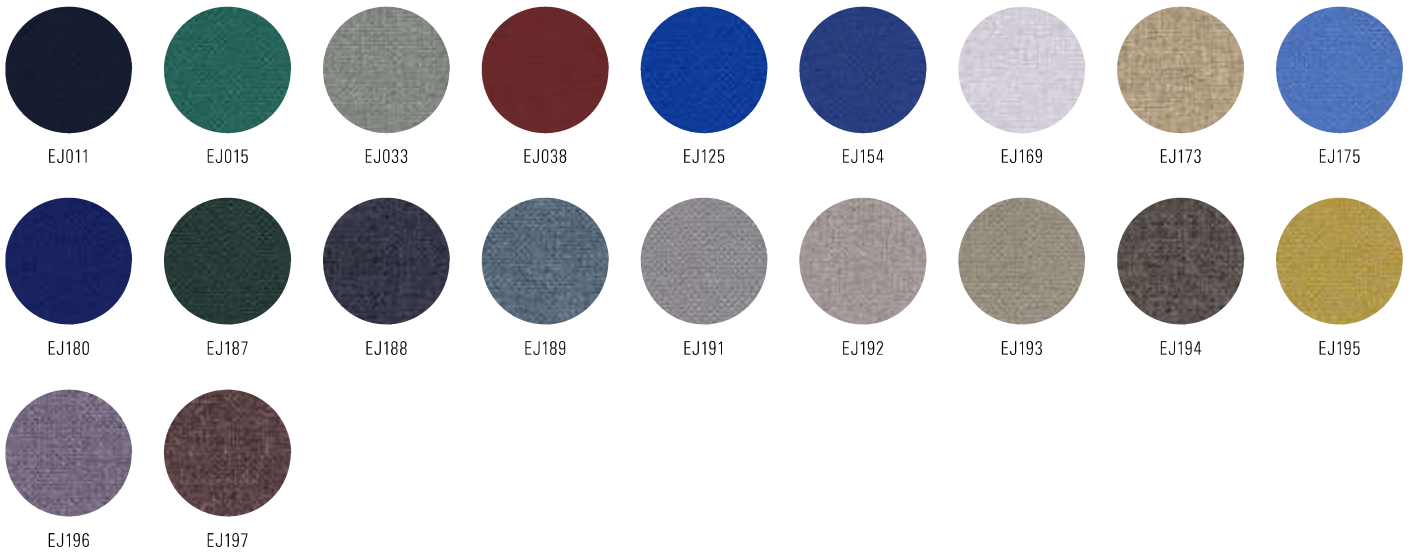

Air kangastaulu

Kangaspintainen kiinnityspinta ilman kehystä. Saatavana neljällä kankaalla, joissa useita eri värejä. Seinäkiinnityskiskot on ruuvattu taulun taakse valmiiksi, joten tilausvaiheessa on hyvä varmistaa haluttu asennussuunta.

Cara Camira

Cara, tilausvärit

Xpress Gabriel

60162

60003

60004

60999

Xpress, tilausvärit