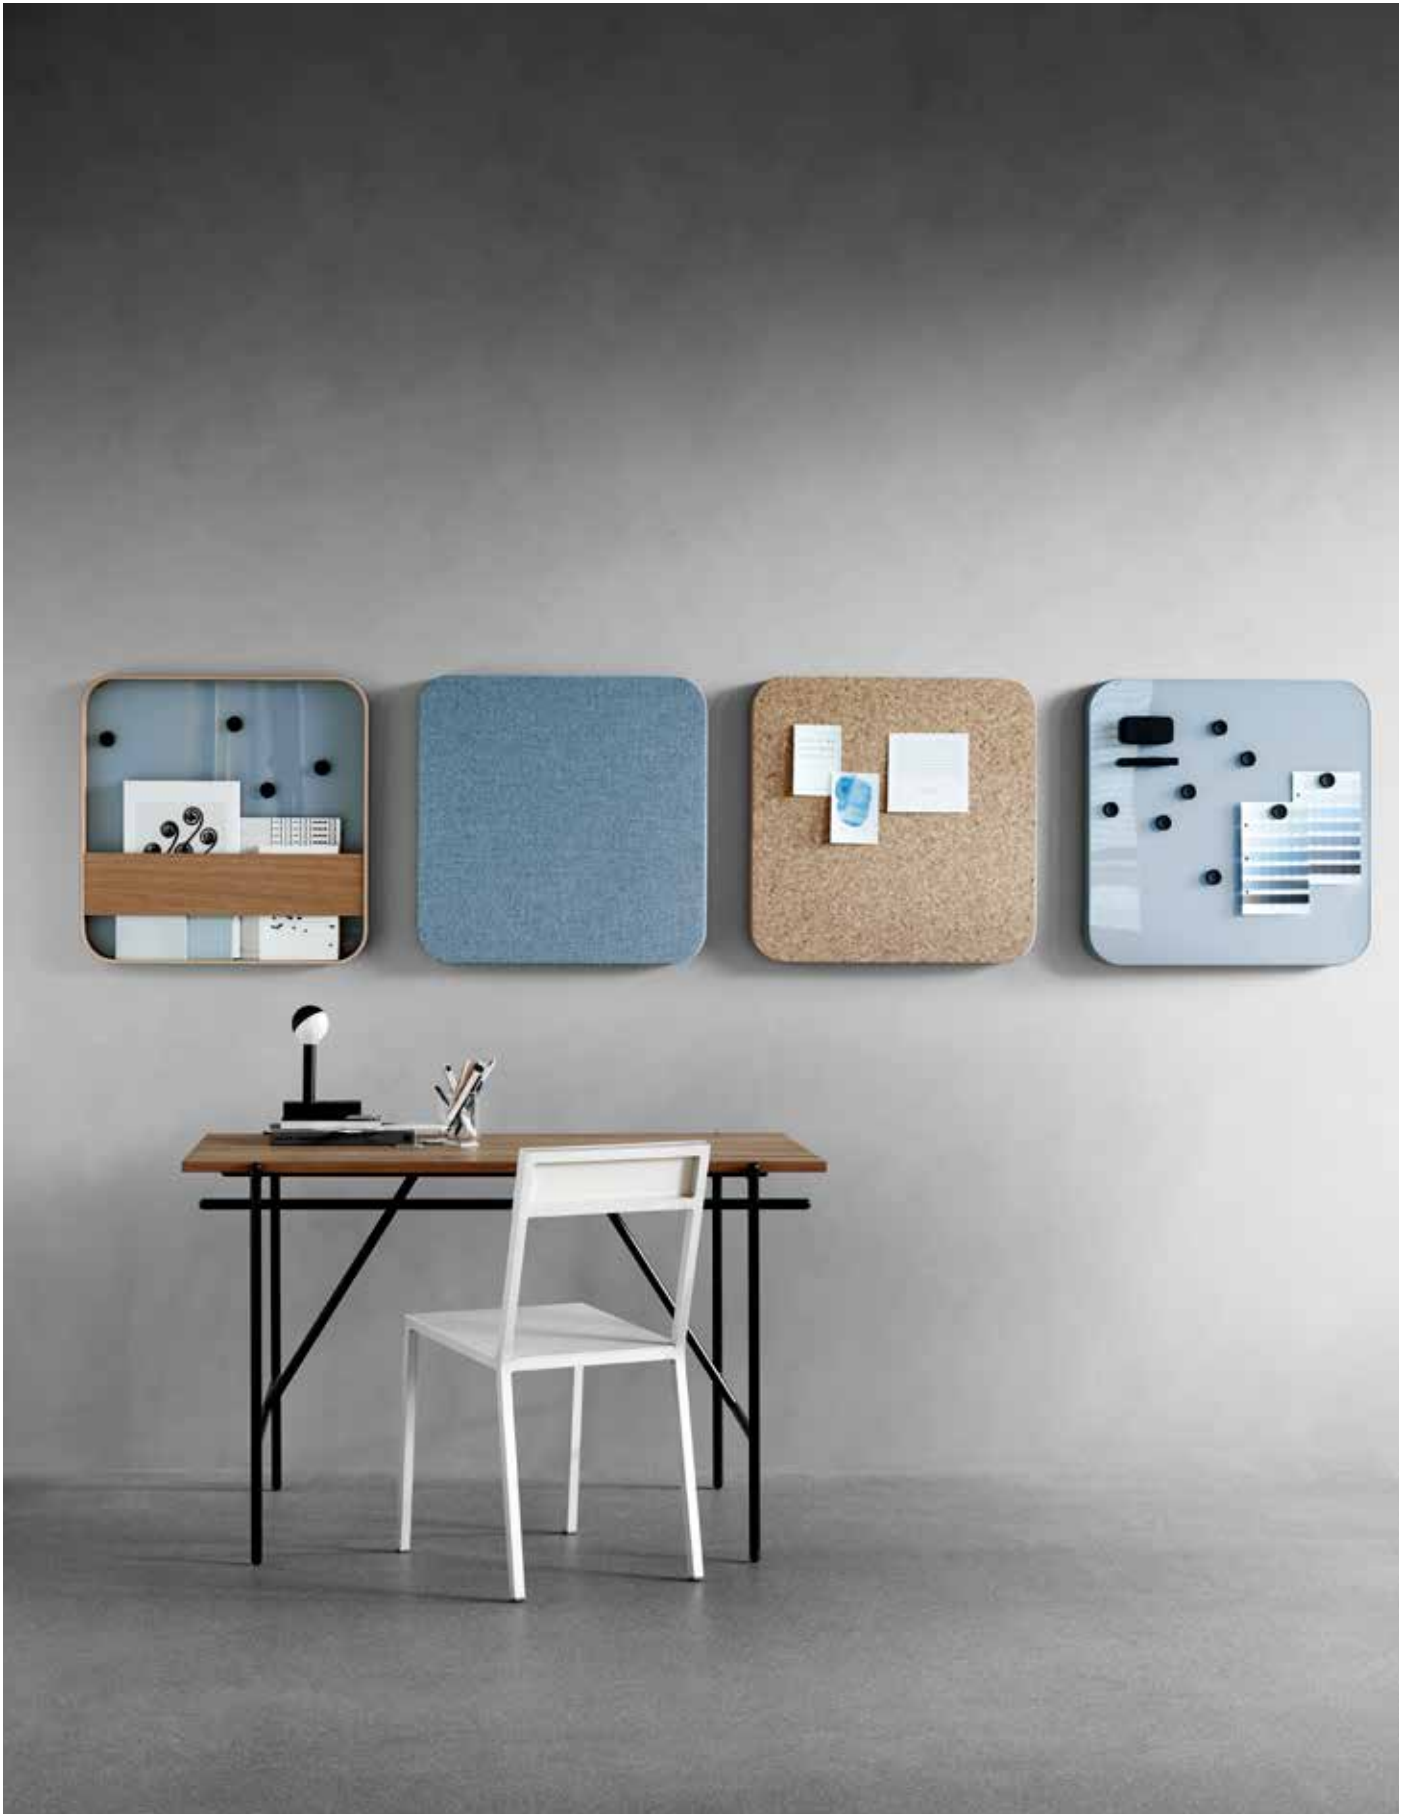

Bloc

Bloc on ryhmä neliönmuotoisia kirjoitus- ja kiinnityspintoja erilaisin funktioin ja materiaalein. Valikoimassa on magneettinen lasitaulu kangasreunuksella, jossa kahdeksan väriyhdistelmää. Lisäksi lasitaulu pelkällä puureunuksella tai lisättynä puutuella. Lisäksi Bloc valikoimassa on kokonaan kangas- ja korkkipintainen kiinnityspinta äänieristetäytteellä. Yhdistämällä erilaisia Bloc neliöitä seinällesi saat useita käyttöpintoja.

Design Christian Halleröd & Matti Klenell

Magneettinen, optinen lasipinta
Syvyys seinästä 50 mm
Kangas Blazer Lite ja Synergy
8 kpl väriyhdistelmiä
48 mm äänieristetäyte

Lasitaulu, kangasreuna
600 x 600 x 50
70806-kangas-lasiväri

Bloc akustiikkapinta

Akustiikkapinta, jossa on kevyesti pyöristetyt kulmat ja sisällä 48 mm äänieristetäyte. Akustiikkapinnan voi sijoittaa seinälle yksikseen, ryhmässä tai yhdessä muiden Bloc-sarjaan kuuluvien tuotteiden kanssa, joita ovat lasipintainen kirjoitustaulu, korkkinen kiinnityspinta sekä kirjoitustaulu varustettuna lehtihyllyllä.