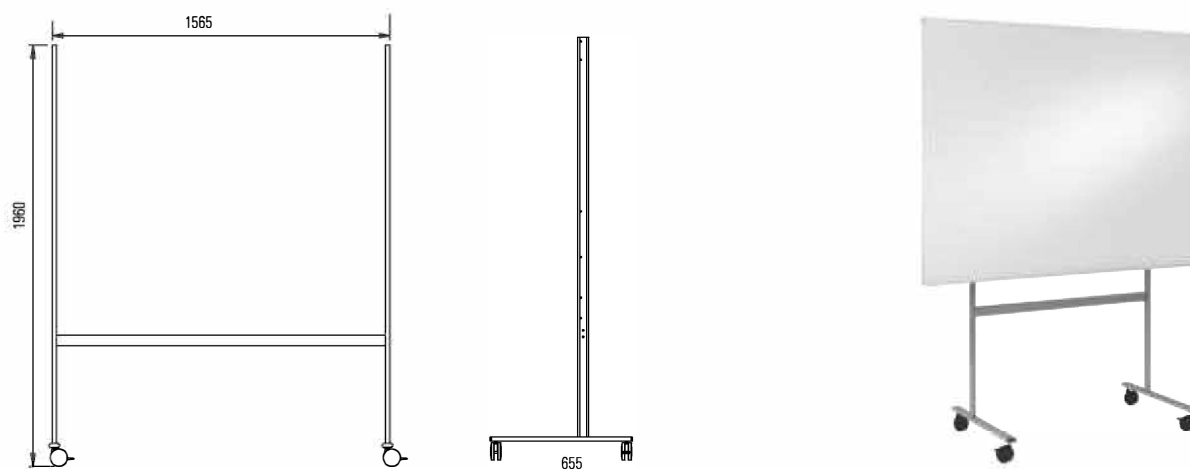

Boarder Jalusta Combi

Jalusta lukittavin pyörin, joka sopii 1005 – 2505 x 1205 (l x k) Boarder tussitauluihin. Korkeus taulun kanssa on 1960 mm.

Taululeveyksille 1000-2500 mm
Valkoinen tai harmaa

Tuotenumero	Nimitys	Hinta alv.0%
41413	Jalusta, vaaleanharmaa	220 €
41419	Jalusta, valkoinen	220 €

Tuotenumero	Nimitys	Kynähylly mm	Mitat l x k mm	Hinta alv.0%
27826	Boarder kirjoitustaulu, eloksoitu alumiinikehys	950	1005 x 1205	210 €
27827	Boarder kirjoitustaulu, eloksoitu alumiinikehys	1450	1505 x 1205	283 €
27835	Boarder kirjoitustaulu, eloksoitu alumiinikehys	1750	1805 x 1205	325 €
27828	Boarder kirjoitustaulu, eloksoitu alumiinikehys	1950	2005 x 1205	367 €
27829	Boarder kirjoitustaulu, eloksoitu alumiinikehys	2450	2505 x 1205	441 €
28826	Boarder kirjoitustaulu, valkoinen alumiinikehys	950	1005 x 1205	217 €
28827	Boarder kirjoitustaulu, valkoinen alumiinikehys	1450	1505 x 1205	295 €
28835	Boarder kirjoitustaulu, valkoinen alumiinikehys	1750	1805 x 1205	338 €
28828	Boarder kirjoitustaulu, valkoinen alumiinikehys	1950	2005 x 1205	379 €
28829	Boarder kirjoitustaulu, valkoinen alumiinikehys	2450	2505 x 1205	458 €