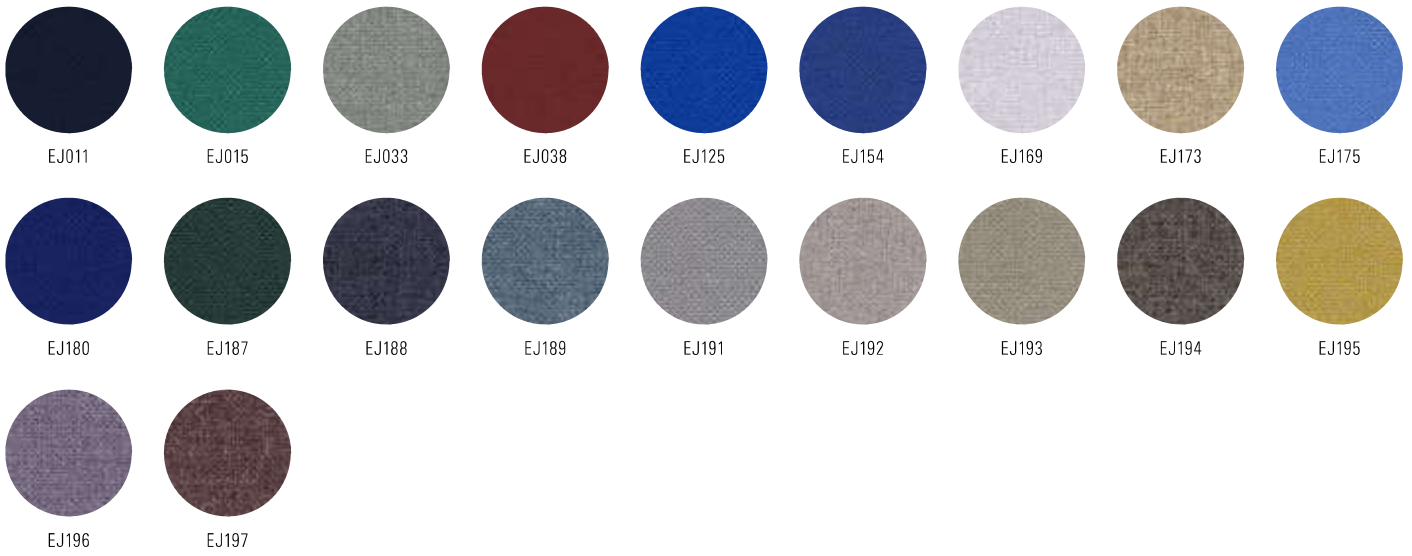

Boarder kangastaulu

Klassinen ilmoitustaulu usealla eri kankaalla ja värillä. Taulua kiertää luonnonvärinen alumiinikehys, jossa muovi- tai jiiirikulmat. Saatavana myös valkoisella alumiinikehyksellä ja muilla kankailla. Taulu voidaan asentaa pystyyn tai vaakaan.

Syvyys seinästä 19 mm
Piilokiinnityshelat
kangas Cara, Xpress, Fiji

Tuotenumero	Nimitys	Mitat l x k mm	Hinta alv.0%
27822T	Boarder kangastaulu, eloksoitu alumiinikehys	455 x 605	101 €
27823T	Boarder kangastaulu, eloksoitu alumiinikehys	605 x 905	113 €
27824T	Boarder kangastaulu, eloksoitu alumiinikehys	905 x 1205	160 €
27826T	Boarder kangastaulu, eloksoitu alumiinikehys	1005 x 1205	174 €
27827T	Boarder kangastaulu, eloksoitu alumiinikehys	1505 x 1205	219 €
27828T	Boarder kangastaulu, eloksoitu alumiinikehys	2005 x 1205	276 €
27829T	Boarder kangastaulu, eloksoitu alumiinikehys	2505 x 1205	324 €
27830T	Boarder kangastaulu, eloksoitu alumiinikehys	3005 x 1205	391 €
27822GT	Boarder kangastaulu, eloksoitu alumiinikehys jiiirikulmin	455 x 605	118 €
27823GT	Boarder kangastaulu, eloksoitu alumiinikehys jiiirikulmin	605 x 905	139 €
27824GT	Boarder kangastaulu, eloksoitu alumiinikehys jiiirikulmin	905 x 1205	237 €
27826GT	Boarder kangastaulu, eloksoitu alumiinikehys jiiirikulmin	1005 x 1205	247 €
27827GT	Boarder kangastaulu, eloksoitu alumiinikehys jiiirikulmin	1505 x 1205	283 €
27828GT	Boarder kangastaulu, eloksoitu alumiinikehys jiiirikulmin	2005 x 1205	312 €
27829GT	Boarder kangastaulu, eloksoitu alumiinikehys jiiirikulmin	2505 x 1205	345 €
27830GT	Boarder kangastaulu, eloksoitu alumiinikehys jiiirikulmin	3005 x 1205	422 €

Cara Camira

Cara, tilausvärit

Xpress Gabriel

60162

60003

60004

60999

Xpress, tilausvärit