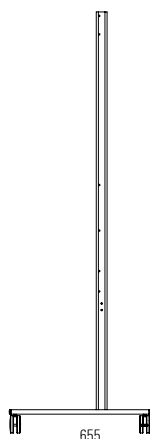

**Boarder whiteboard**

Teräsemalipintaisessa Boarder taulussa on luonnonvärinen tai valkoinen alumiinikehys muovikulmapaloin. Taulun mukana toimitetaan kynäkouru. Saatavana useilla eri mitoilla ja voidaan asentaa pystyyn tai vaakaan.

Piilokiinnityshelat  
Syvyys seinästä 19 mm  
Magneettinen teräsemalipinta  
e3 sertifikaatti, 99 % kierrätettävä  
Pinnalla 30 vuoden takuu

Tuotenumero	Nimitys	Mitat l x k mm	Kynähyly mm	Hinta alv.0%
27826	Boarder kirjoitustaulu, eloksoitu alumiinikehys	1005 x 1205	950	210 €
27827	Boarder kirjoitustaulu, eloksoitu alumiinikehys	1505 x 1205	1450	283 €
27835	Boarder kirjoitustaulu, eloksoitu alumiinikehys	1805 x 1205	1750	325 €
27828	Boarder kirjoitustaulu, eloksoitu alumiinikehys	2005 x 1205	1950	367 €
27829	Boarder kirjoitustaulu, eloksoitu alumiinikehys	2505 x 1205	2450	441 €
28826	Boarder kirjoitustaulu, valkoinen alumiinikehys	1005 x 1205	950	217 €
28827	Boarder kirjoitustaulu, valkoinen alumiinikehys	1505 x 1205	1450	295 €
28835	Boarder kirjoitustaulu, valkoinen alumiinikehys	1805 x 1205	1750	338 €
28828	Boarder kirjoitustaulu, valkoinen alumiinikehys	2005 x 1205	1950	379 €
28829	Boarder kirjoitustaulu, valkoinen alumiinikehys	2505 x 1205	2450	458 €

Matta, semimatta ja muut värit +35 %

**Boarder Jalusta Combi**

Jalusta lukittavin pyörin, joka sopii 1005 – 2505 x 1205 (l x k) Boarder tussitauluihin. Korkeus taulun kanssa on 1960 mm.

Taululeveyksille 1000-2500 mm  
Valkoinen tai harmaa