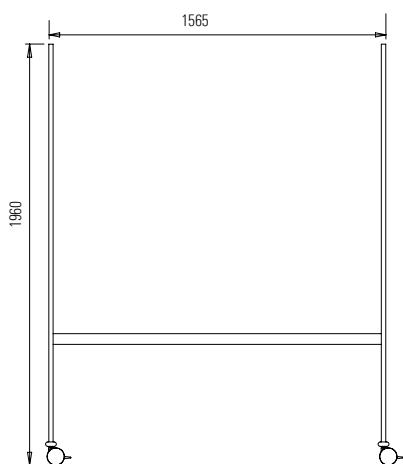

**Boarder whiteboard**

Teräsemalipintaisessa Boarder taulussa on luonnonvärinen tai valkoinen alumiinikehys muovikulmapaloin. Taulun mukana toimitetaan kynäkouru. Saatavana useilla eri mitoilla ja voidaan asentaa pystyyn tai vaakaan.

Piilokiinnityshelat  
Syvyys seinästä 19 mm  
Magneettinen teräsemalipinta  
e3 sertifikaatti, 99 % kierrätettävä  
Pinnalla 30 vuoden takuu

Tuotenumero	Nimitys	Mitat l x k mm	Kynähyly mm	Hinta alv.0%
27826	Boarder kirjoitustaulu, eloksoitu alumiinikehys	1005 x 1205	950	210 €
27827	Boarder kirjoitustaulu, eloksoitu alumiinikehys	1505 x 1205	1450	283 €
27835	Boarder kirjoitustaulu, eloksoitu alumiinikehys	1805 x 1205	1750	325 €
27828	Boarder kirjoitustaulu, eloksoitu alumiinikehys	2005 x 1205	1950	367 €
27829	Boarder kirjoitustaulu, eloksoitu alumiinikehys	2505 x 1205	2450	441 €
28826	Boarder kirjoitustaulu, valkoinen alumiinikehys	1005 x 1205	950	217 €
28827	Boarder kirjoitustaulu, valkoinen alumiinikehys	1505 x 1205	1450	295 €
28835	Boarder kirjoitustaulu, valkoinen alumiinikehys	1805 x 1205	1750	338 €
28828	Boarder kirjoitustaulu, valkoinen alumiinikehys	2005 x 1205	1950	379 €
28829	Boarder kirjoitustaulu, valkoinen alumiinikehys	2505 x 1205	2450	458 €

Matta, semimatta ja muut värit +35 %

**Boarder Jalusta Combi**

Jalusta lukittavin pyörin, joka sopii 1005 – 2505 x 1205 (l x k) Boarder tussitauluihin. Korkeus taulun kanssa on 1960 mm.

Taululeveyksille 1000-2500 mm  
Valkoinen tai harmaa