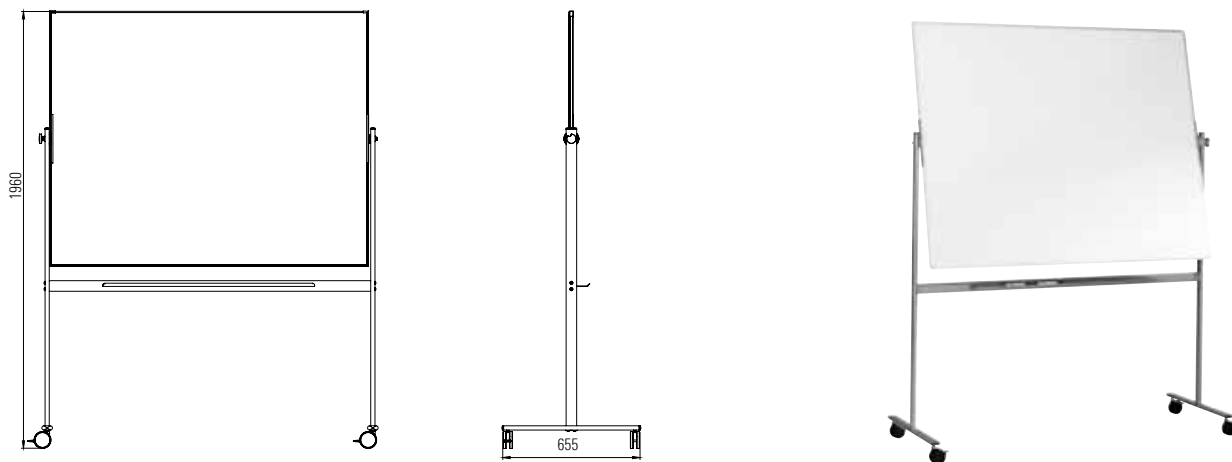

Boarder kaksipuolinen siirtotaulu

Jalustallinen kirjoituspinta, jossa on molemmin puolin teräsemalipinta. Taulussa on eloksoitu alumiinikehys ja alareunassa kynäkouru. Harmaa jalusta lukittavin pyörin. Korkeus taulun kanssa on 1960 mm. Tauluosa on käännettävissä vaaka-akselinsa ympäri.

Magneettinen teräsemalipinta
e3 sertifikaatti, 99 % kierrätettävä
Pinnalla 30 vuoden takuu

Tuotenumero	Nimitys	Mitat l x k mm	Mitat l x k x s mm	Hinta alv.0%
28842KPL	Kaksipuolinen siirtotaulu tussi/tussi, sis. jalustan	1015 x 1215	1075 x 1960 x 665	574 €
28843KPL	Kaksipuolinen siirtotaulu tussi/tussi, sis. jalustan	1515 x 1215	1575 x 1960 x 665	641 €
28844KPL	Kaksipuolinen siirtotaulu tussi/tussi, sis. jalustan	2015 x 1215	2075 x 1960 x 665	776 €