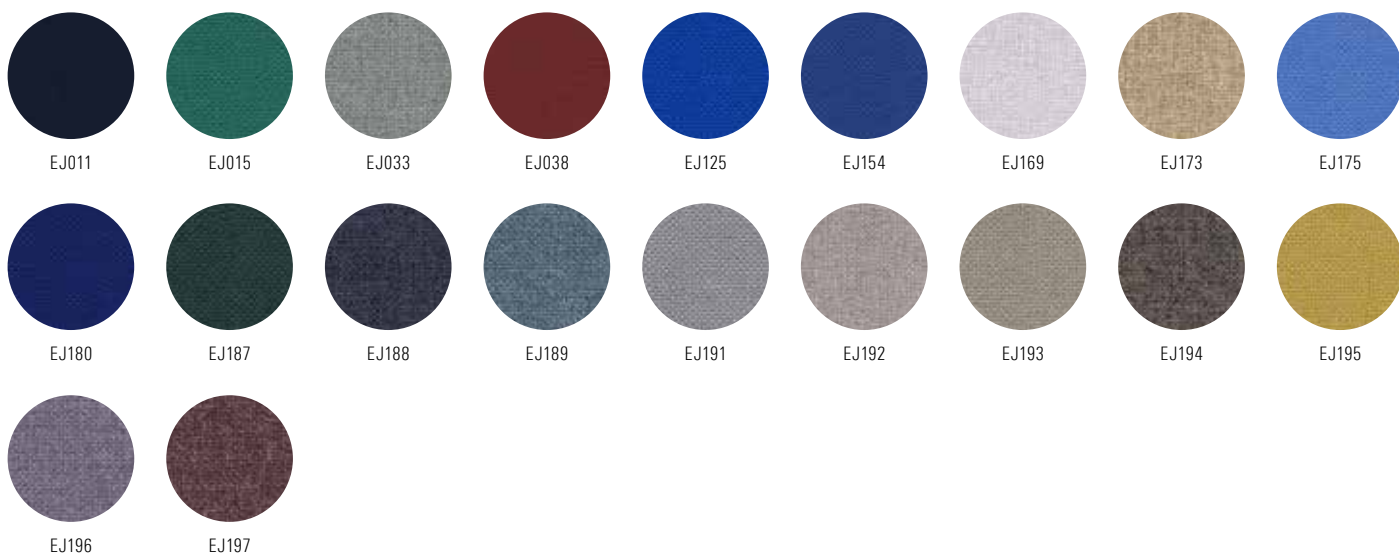

**Boarder Textile** kangastaulu

Klassinen ilmoitustaulu usealla eri kankaalla ja värillä. Taulussa on luonnonväriäinen alumiinikehys muovikulmin. Saatavana useilla eri mitoilla ja voidaan asentaa pystyyn tai vaakaan. Saatavana myös muilla kankailla ja jiiirikulmin.

Syvyys seinästä 19 mm  
Piilokiinnityshelat  
kangas Cara, Xpress, Fiji

Tuotenumero	Nimitys	Mitat l x k mm	Hinta alv.0%
27822T	Boarder kangastaulu, eloksoitu alumiinikehys	455 x 605	101 €
27823T	Boarder kangastaulu, eloksoitu alumiinikehys	605 x 905	113 €
27824T	Boarder kangastaulu, eloksoitu alumiinikehys	905 x 1205	160 €
27826T	Boarder kangastaulu, eloksoitu alumiinikehys	1005 x 1205	174 €
27827T	Boarder kangastaulu, eloksoitu alumiinikehys	1505 x 1205	219 €
27828T	Boarder kangastaulu, eloksoitu alumiinikehys	2005 x 1205	276 €
27829T	Boarder kangastaulu, eloksoitu alumiinikehys	2505 x 1205	324 €
27830T	Boarder kangastaulu, eloksoitu alumiinikehys	3005 x 1205	391 €
27822GT	Boarder kangastaulu, eloksoitu alumiinikehys jiiirikulmin	455 x 605	118 €
27823GT	Boarder kangastaulu, eloksoitu alumiinikehys jiiirikulmin	605 x 905	139 €
27824GT	Boarder kangastaulu, eloksoitu alumiinikehys jiiirikulmin	905 x 1205	237 €
27826GT	Boarder kangastaulu, eloksoitu alumiinikehys jiiirikulmin	1005 x 1205	247 €
27827GT	Boarder kangastaulu, eloksoitu alumiinikehys jiiirikulmin	1505 x 1205	283 €
27828GT	Boarder kangastaulu, eloksoitu alumiinikehys jiiirikulmin	2005 x 1205	312 €
27829GT	Boarder kangastaulu, eloksoitu alumiinikehys jiiirikulmin	2505 x 1205	345 €
27830GT	Boarder kangastaulu, eloksoitu alumiinikehys jiiirikulmin	3005 x 1205	422 €

## Cara, tilausvärit

---

60162

60003

60004

60999

**Xpress, tilausvärit**

---

## Fiji, tilausvärit

---

Goldfish - YA304

Gourami - YA306

Scissortail - YA310

Firemouth - YA312

Pleco - YA313

Bowfin - YA314