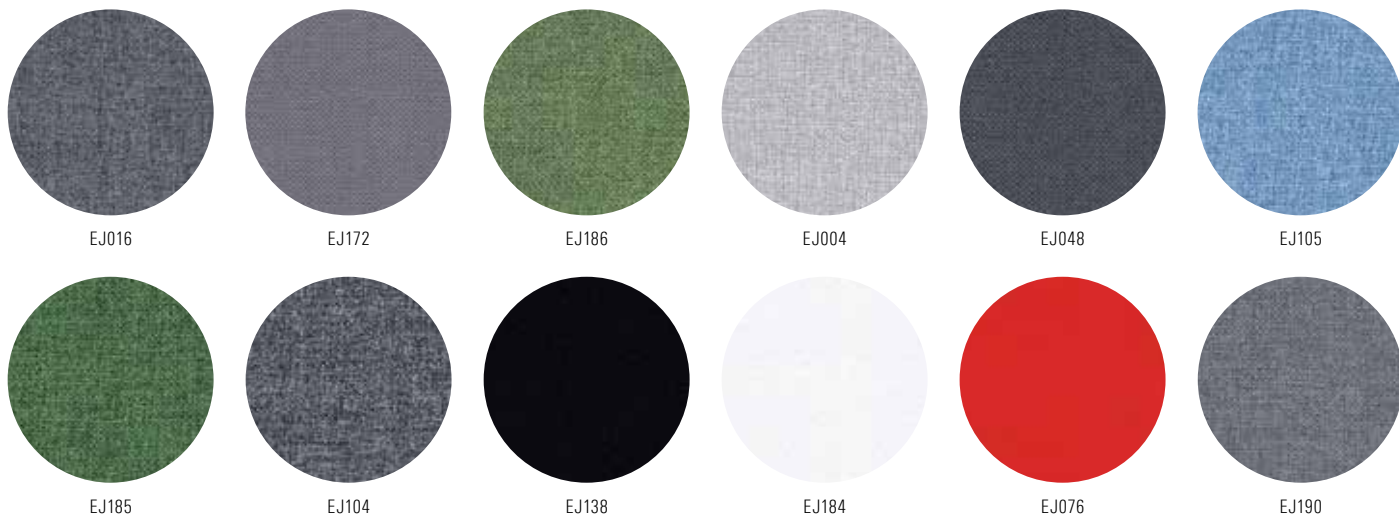

**Boarder Textile** kangastaulu

Klassinen ilmoitustaulu usealla eri kankaalla ja värillä. Taulussa on luonnonväriäinen alumiinikehys muovikulmin. Saatavana useilla eri mitoilla ja voidaan asentaa pystyyn tai vaakaan. Saatavana myös muilla kankailla ja jiiirikulmin.

## Cara, tilausvärit

---

60162

60003

60004

60999

**Xpress, tilausvärit**

---