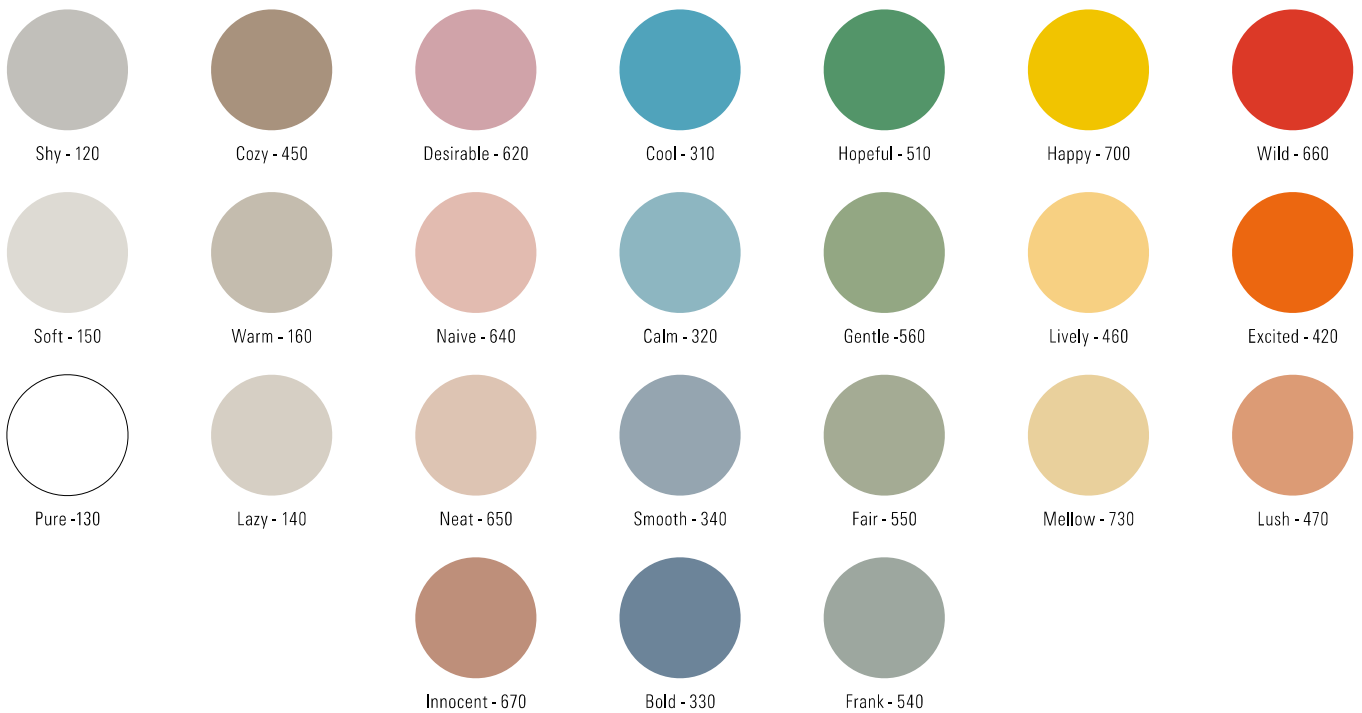

## Flow Wall lasitaulu

Magneettipintainen lasitaulu ainutlaatuisella kauttaaltaan pyöristetellä muodolla ja 24 huolellisesti valitulla Mood värillä. Käytämme valmistuksessa karkaistua ja optista lasia, jonka rautapitoisuus on erittäin alhainen, ilman mitään vihertävää sävyä. Kirkkaan erikoislasin ansiosta Mood värit tulevat esille luonnollisen kauniina sävyinä. Lasitaulut vaativat vahvemmat taulumagneetit kuin perinteinen kirjoitustaulu.

Design Christian Halleröd

24 Mood väriä  
Syvyys seinästä 12 mm  
Magneettipinta  
Optinen, karkaistua lasi  
Kiinnityskisko seinään

Tuotenumero	Nimitys	Mitat l x k mm	Hinta alv.0%
41631-värikoodi	Mood Flow lasitaulu	300 x 300	148 €
41632-värikoodi	Mood Flow lasitaulu	500 x 500	197 €
41633-värikoodi	Mood Flow lasitaulu	750 x 750	297 €
41634-värikoodi	Mood Flow lasitaulu	1000 x 1000	460 €
41635-värikoodi	Mood Flow lasitaulu	1250 x 1000	556 €
41636-värikoodi	Mood Flow lasitaulu	1500 x 1000	632 €
41637-värikoodi	Mood Flow lasitaulu	2000 x 1000	789 €
41635Z-värikoodi	Mood Flow lasitaulu	1000 x 1250	556 €
41636Z-värikoodi	Mood Flow lasitaulu	1000 x 1500	632 €
41637Z-värikoodi	Mood Flow lasitaulu	1000 x 2000	789 €