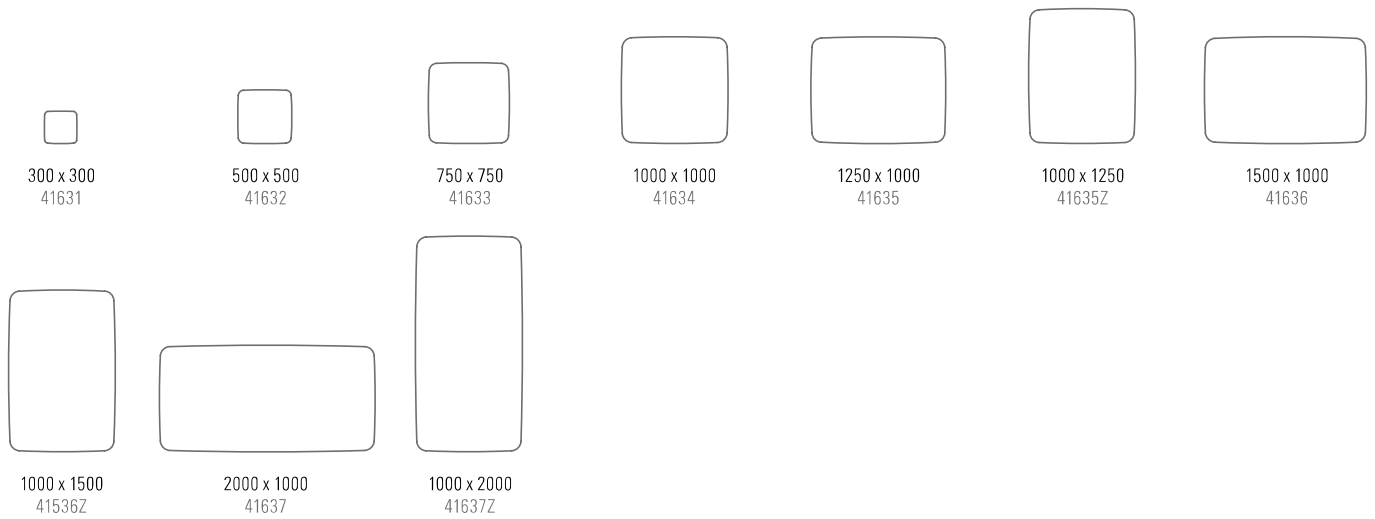

## Flow Wall lasitaulu

Magneettipintainen lasitaulu ainutlaatuisella kauttaaltaan pyöristetellä muodolla ja 24 huolellisesti valitulla Mood värillä. Käytämme valmistuksessa karkaistua ja optista lasia, jonka rautapitoisuus on erittäin alhainen, ilman mitään vihertävää sävyä. Kirkkaan erikoislasin ansiosta Mood värit tulevat esille luonnollisen kauniina sävyinä. Lasitaulut vaativat vahvemmat taulumagneetit kuin perinteinen kirjoitustaulu.

Design Christian Halleröd

24 Mood väriä  
Syvyys seinästä 12 mm  
Magneettipinta  
Optinen, karkaistua lasi  
Kiinnityskisko seinään

Tuotenumero	Nimitys	Mitat l x k mm	Hinta alv.0%
41631-värikoodi	Mood Flow lasitaulu	300 x 300	148 €
41632-värikoodi	Mood Flow lasitaulu	500 x 500	197 €
41633-värikoodi	Mood Flow lasitaulu	750 x 750	297 €
41634-värikoodi	Mood Flow lasitaulu	1000 x 1000	460 €
41635-värikoodi	Mood Flow lasitaulu	1250 x 1000	556 €
41636-värikoodi	Mood Flow lasitaulu	1500 x 1000	632 €
41637-värikoodi	Mood Flow lasitaulu	2000 x 1000	789 €
41635Z-värikoodi	Mood Flow lasitaulu	1000 x 1250	556 €
41636Z-värikoodi	Mood Flow lasitaulu	1000 x 1500	632 €
41637Z-värikoodi	Mood Flow lasitaulu	1000 x 2000	789 €