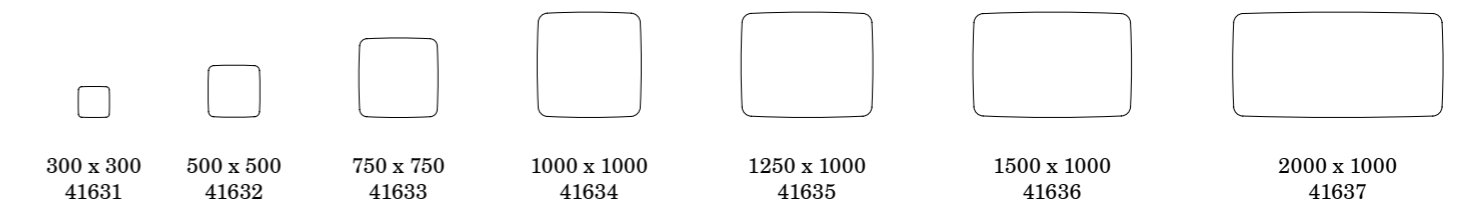

FLOW WALL LASITAU LU

Magneettipintainen lasitaulu ainutlaatuisella kauttaaltaan pyöristetyllä muodolla ja 24 huolellisesti valitulla Mood värillä. Käytämme valmistuksessa karkaistua ja optista lasia, jonka rautapitoisuus on erittäin alhainen, ilman mitään vihertävää sävyä. Kirkkaan erikoislasin ansiosta Mood värit tulevat esille luonnollisen kauniina sävyinä. Lasitaulut vaativat vahvemmat taulumagneetit kuin perinteinen kirjoitustaulu. Design Christian Halleröd.

24 Mood väriä
Syvyys seinästä 12 mm
Magneettipinta
Optinen, karkaistu lasi
Kiinnityskisko seinään

Tuotenumero	Nimitys	Mitat l x k mm	Hinta
41631-värikoodi	Mood Flow lasitaulu	300 x 300	120 €
41632-värikoodi	Mood Flow lasitaulu	500 x 500	158 €
41633-värikoodi	Mood Flow lasitaulu	750 x 750	282 €
41634-värikoodi	Mood Flow lasitaulu	1000 x 1000	460 €
41635-värikoodi	Mood Flow lasitaulu	1250 x 1000	556 €
41636-värikoodi	Mood Flow lasitaulu	1500 x 1000	632 €
41637-värikoodi	Mood Flow lasitaulu	2000 x 1000	789 €
41635Z-värikoodi	Mood Flow lasitaulu	1000 x 1250	556 €
41636Z-värikoodi	Mood Flow lasitaulu	1000 x 1500	632 €
41637Z-värikoodi	Mood Flow lasitaulu	1000 x 2000	789 €

Saatavana myös muilla väreillä