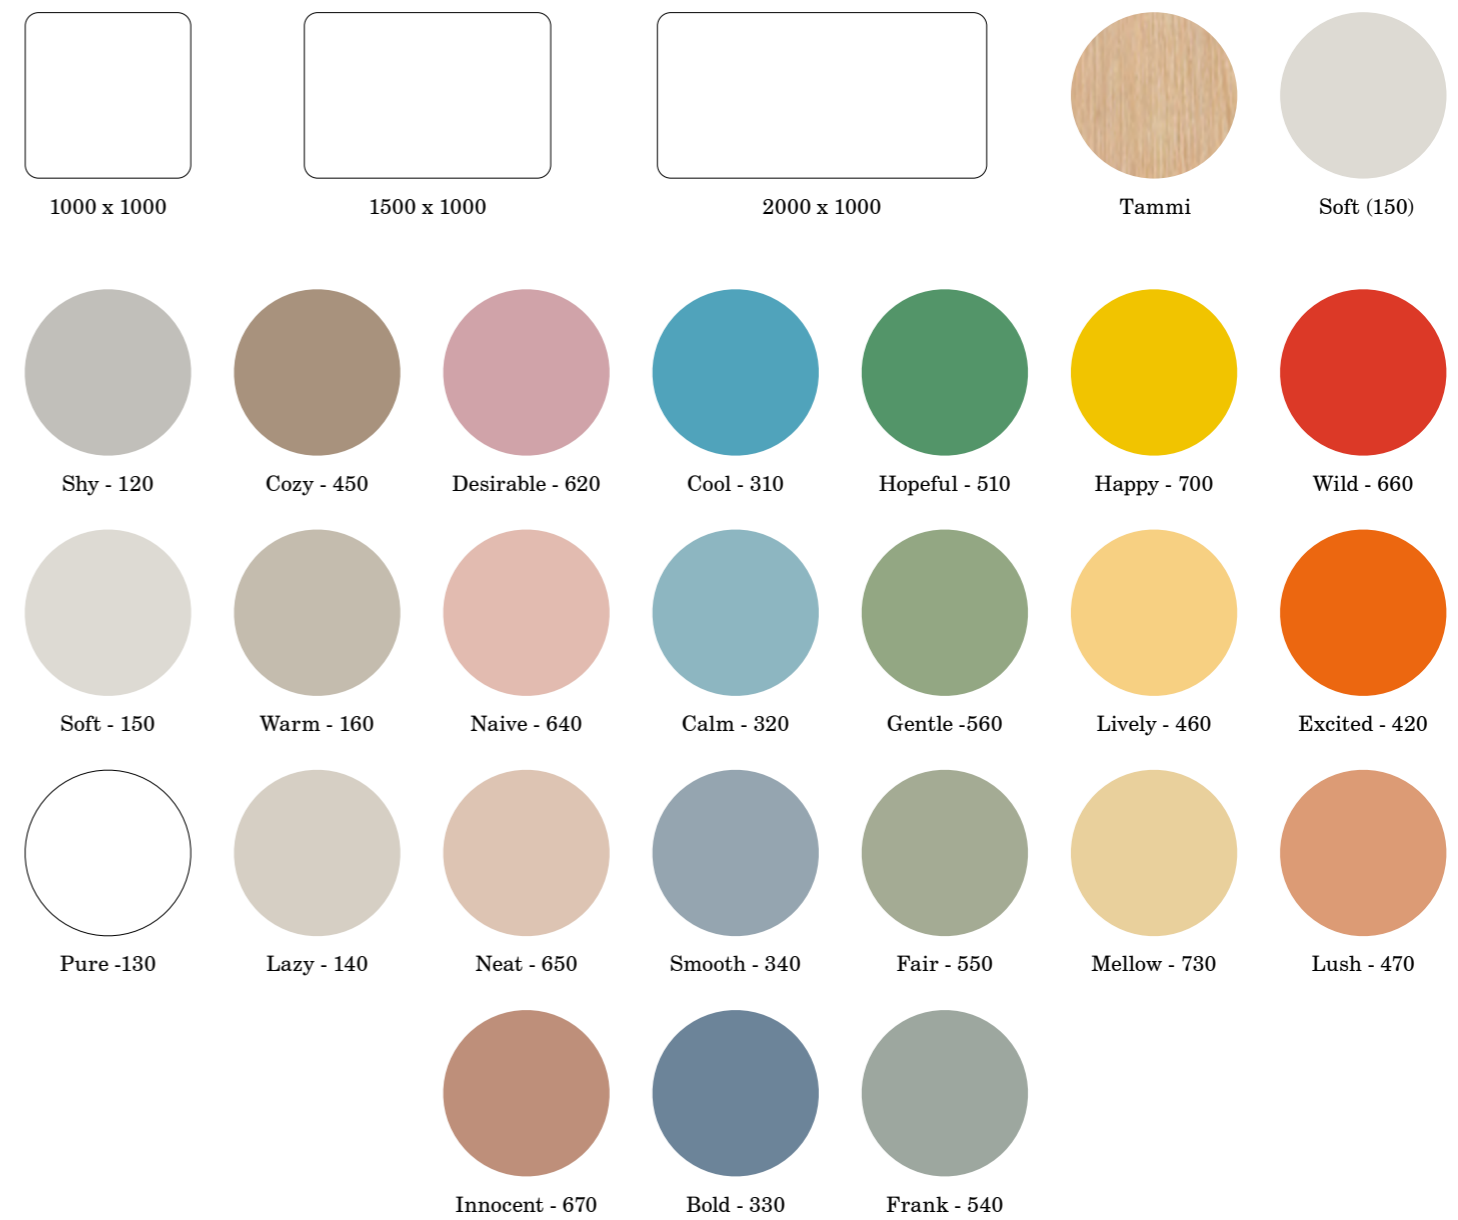

FRAME WALL

Lasinen kirjoitustaulu kevyesti pyöristetyillä kulmilla ja taivutetulla puukehyksellä. Kehys on valittavissa tammisena tai harmaaksi maalattuna ja lasin saa kaikilla 24 vakiövärillämme. Syvä kehys määrittää selkeästi kirjoituspinnan alueen ja muodostaa samalla kynähyllyn. Yhdistettäessä lasiväri Soft 150 harmaaseen kehykseen muodostuu taulusta kauttaaltaan yksivärinen. Design Christian Halleröd ja Matti Klenell.

Kehys tammi tai maalattu harmaa
Lasi 24 vakiöväriä
Magneettipinta
Syvyys seinästä 50 mm
Optinen, karkaistu lasi

Tuotenumero	Nimitys	Mitat l x k mm	Hinta
70820-lasivärikoodi	Frame Wall Tammi	1000 x 1000 x 50	846 €
70825-lasivärikoodi	Frame Wall Tammi	1500 x 1000 x 50	968 €
70830-lasivärikoodi	Frame Wall Tammi	2000 x 1000 x 50	1 090 €
70880-lasivärikoodi	Frame Wall Soft	1000 x 1000 x 50	846 €
70885-lasivärikoodi	Frame Wall Soft	1500 x 1000 x 50	968 €
70890-lasivärikoodi	Frame Wall Soft	2000 x 1000 x 50	1 090 €

Saatavana myös muilla väreillä