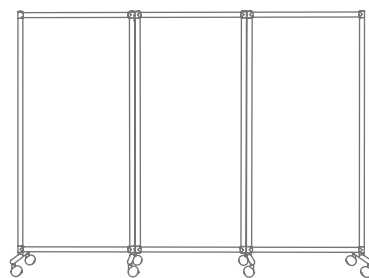

2280 x 1705

Hinnat alv.0%

Tilaukset, asennukset ja esittelypyynnöt: info@visualconcept.eu tai [+358 50 436 7693](tel:+358504367693)