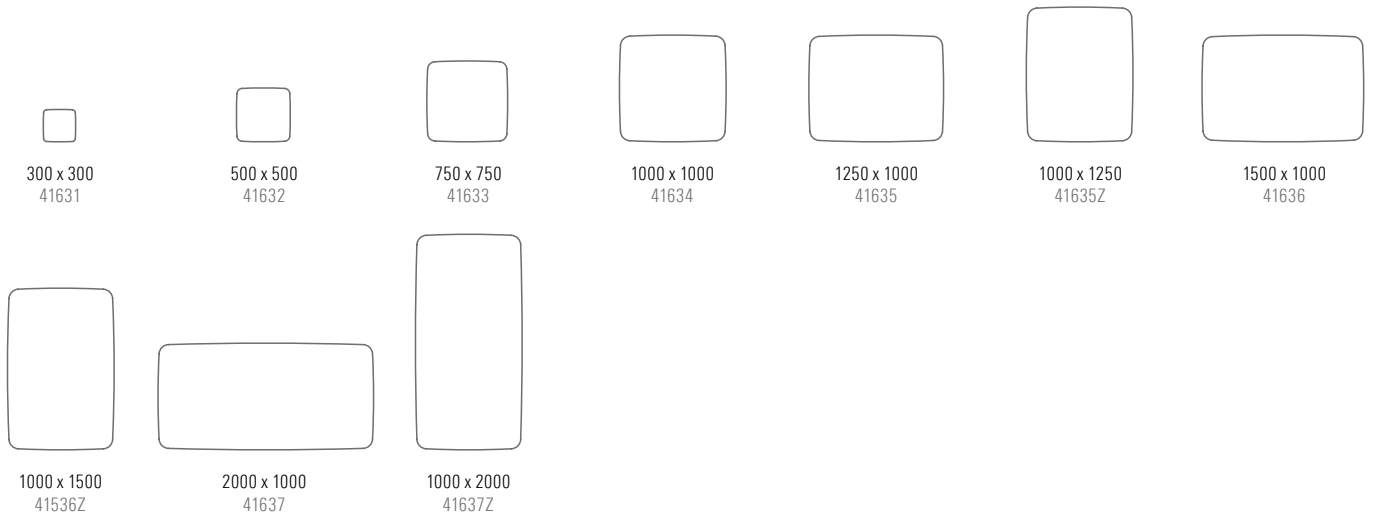

Flow Wall lasitaulu

Magneettipintainen kirjoitustaulu Flow-muodolla, joka on kauttaaltaan pyöristetty. Ainutlaatuinen muoto luo pehmeän ja kevyen vaikutelman. Saatavana 24 Mood värillä. Lasi on käsitelty optiseksi, jolloin siitä on poistettu vihertävän sävyn aiheuttava rautaoksidi. Kirkkaan erikoislasin ansiosta Mood värit tulevat esille luonnollisen kauniina sävyinä. Seinäkiinnityskisko on integroitu taulun taakse valmiiksi, joten tilausvaiheessa on hyvä varmistaa haluttu asennussuunta.

Design Christian Halleröd

24 Mood väriä
Syvyys seinästä 12 mm
Magneettipinta
Optinen, karkaistu lasi
Kiinnityskisko seinään

Tuotenumero	Nimitys	Mitat l x k mm	Hinta alv.0%
41631-värikoodi	Mood Flow lasitaulu	300 x 300	148 €
41632-värikoodi	Mood Flow lasitaulu	500 x 500	197 €
41633-värikoodi	Mood Flow lasitaulu	750 x 750	297 €
41634-värikoodi	Mood Flow lasitaulu	1000 x 1000	460 €
41635-värikoodi	Mood Flow lasitaulu	1250 x 1000	556 €
41635Z-värikoodi	Mood Flow lasitaulu	1000 x 1250	556 €
41636-värikoodi	Mood Flow lasitaulu	1500 x 1000	632 €
41636Z-värikoodi	Mood Flow lasitaulu	1000 x 1500	632 €
41637-värikoodi	Mood Flow lasitaulu	2000 x 1000	789 €
41637Z-värikoodi	Mood Flow lasitaulu	1000 x 2000	789 €