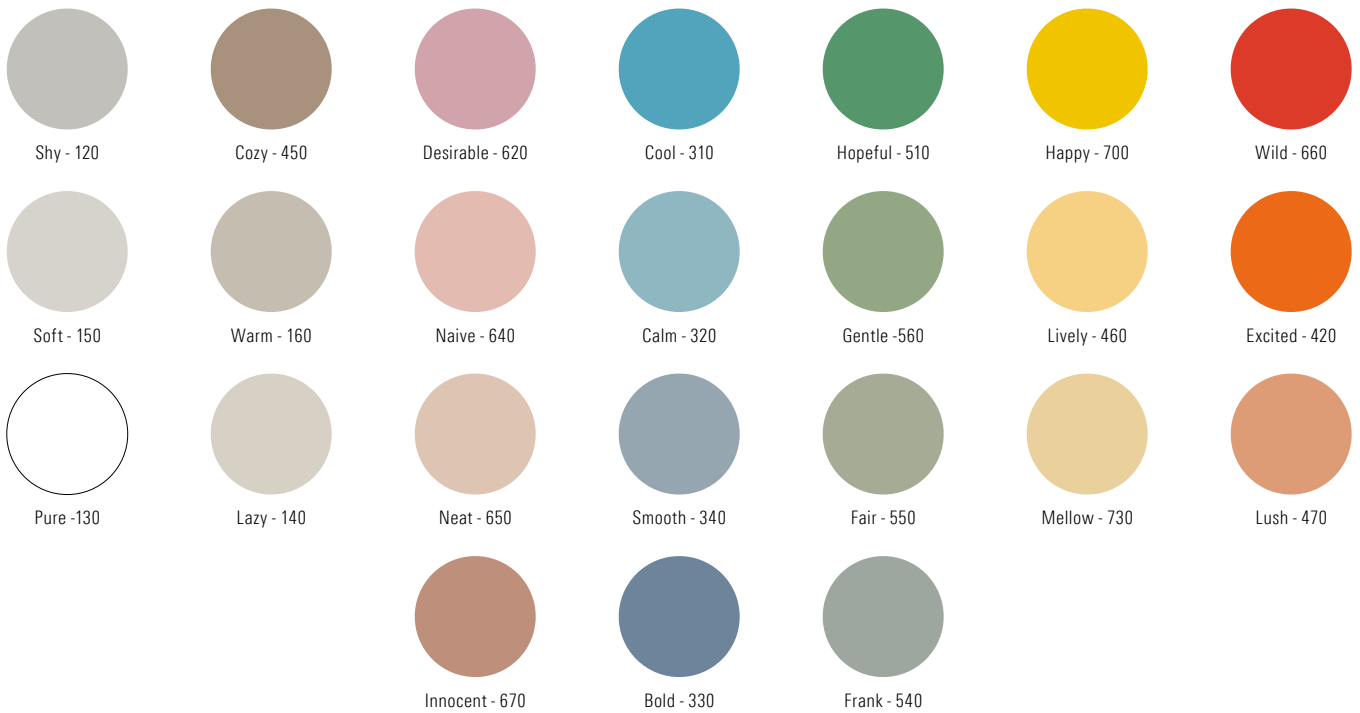

Flow Wall lasitaulu

Magneettipintainen kirjoitustaulu Flow-muodolla, joka on kauttaaltaan pyöristetty. Ainutlaatuinen muoto luo pehmeän ja kevyen vaikutelman. Saatavana 24 Mood värillä. Lasi on käsitelty optiseksi, jolloin siitä on poistettu vihertävän sävyn aiheuttava rautaoksidi. Kirkkaan erikoislasin ansiosta Mood värit tulevat esille luonnollisen kauniina sävyinä. Seinäkiinnityskisko on integroitu taulun taakse valmiiksi, joten tilausvaiheessa on hyvä varmistaa haluttu asennussuunta.

Design Christian Halleröd

24 Mood väriä
Syvyys seinästä 12 mm
Magneettipinta
Optinen, karkaistu lasi
Kiinnityskisko seinään

Tuotenumero	Nimitys	Mitat l x k mm	Hinta alv.0%
41631-värikoodi	Mood Flow lasitaulu	300 x 300	148 €
41632-värikoodi	Mood Flow lasitaulu	500 x 500	197 €
41633-värikoodi	Mood Flow lasitaulu	750 x 750	297 €
41634-värikoodi	Mood Flow lasitaulu	1000 x 1000	460 €
41635-värikoodi	Mood Flow lasitaulu	1250 x 1000	556 €
41635Z-värikoodi	Mood Flow lasitaulu	1000 x 1250	556 €
41636-värikoodi	Mood Flow lasitaulu	1500 x 1000	632 €
41636Z-värikoodi	Mood Flow lasitaulu	1000 x 1500	632 €
41637-värikoodi	Mood Flow lasitaulu	2000 x 1000	789 €
41637Z-värikoodi	Mood Flow lasitaulu	1000 x 2000	789 €