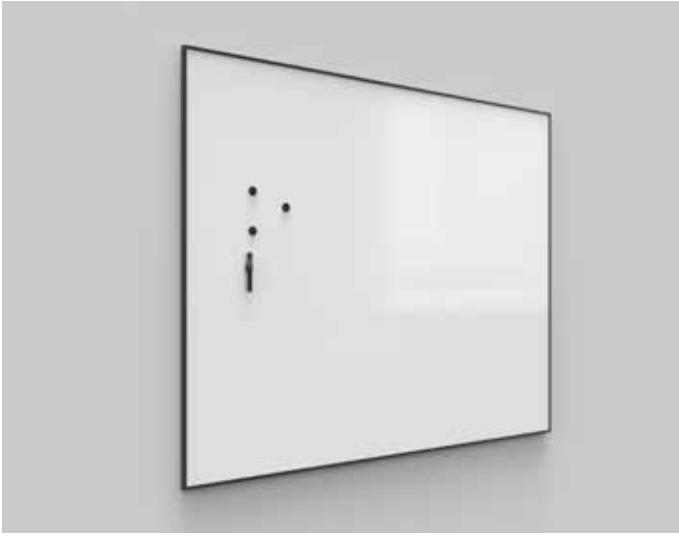

ONE whiteboard

ONE taulussa on musta tai valkoinen alumiinikehys jirikulmin. Taulun muoto on tyylipuhdas ja moderni. Samaan sarjaan kuuluvat myös siirrettävät ONE kirjoitustaulut.

Design Christian Halleröd

Piilokiinnityshelat
 Syvyys seinästä 20 mm
 Magneettinen teräsemälpinta
 e3 sertifikaatti, 99 % kierrätettävä
 Pinnalla 30 vuoden takuu

Tuotenumero	Nimitys	Mitat l x k mm	Hinta alv.0%
91126S	ONE kirjoitustaulu, musta alumiinikehys	1007 x 1207	310 €
91127S	ONE kirjoitustaulu, musta alumiinikehys	1507 x 1207	412 €
91128S	ONE kirjoitustaulu, musta alumiinikehys	2007 x 1207	548 €
91126V	ONE kirjoitustaulu, valkoinen alumiinikehys	1007 x 1207	310 €
91127V	ONE kirjoitustaulu, valkoinen alumiinikehys	1507 x 1207	412 €
91128V	ONE kirjoitustaulu, valkoinen alumiinikehys	2007 x 1207	548 €