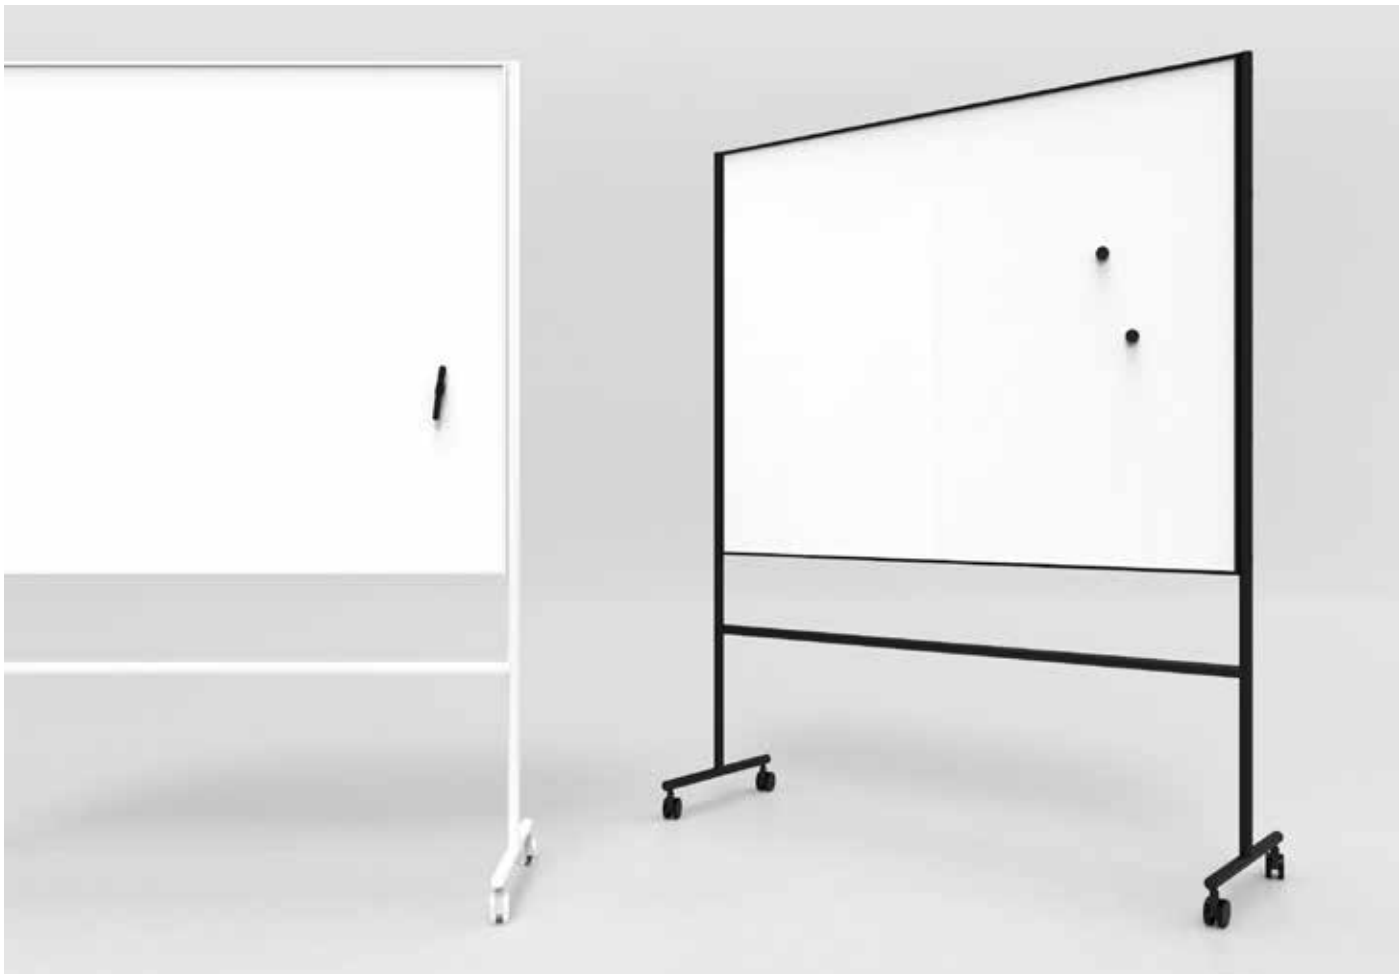

ONE Mobile kaksipuolinen kirjoitustaulu

Tyylipuhdas siirreltävä kirjoitustaulu teräsemaloidulla kirjoituspinnalla. Taulun molemmat puolet ovat kirjoituspintaa, joten kirjoitustilaa on reilusti. Taulua kiertää musta tai valkoinen alumiinikehys ja jalusta samaa väriä. Kirjoitustaulu on varustettu mustin tai valkoisin lukittavin pyörin. Sisältää säädettävät paperilehtiökoukut.

Design Christian Halleröd

Magneettinen teräsemalipinta
e3 sertifikaatti, 99 % kierrätettävä
Pinnalla 30 vuoden takuu

| Tuotenumero | Nimitys | Mitat l x k x s mm | Hinta alv.0% |
|-------------|--|---------------------------------|--------------|
| 91043V | ONE Mobile kirjoitustaulu kaksipuolinen, valkoinen | 1567 x 1960 x 500 (1507 x 1207) | 819 € |
| 91043S | ONE Mobile kirjoitustaulu kaksipuolinen, musta | 1567 x 1960 x 500 (1507 x 1207) | 819 € |
| 91044V | ONE Mobile kirjoitustaulu kaksipuolinen, valkoinen | 2067 x 1960 x 500 (2007 x 1207) | 941 € |
| 91044S | ONE Mobile kirjoitustaulu kaksipuolinen, musta | 2067 x 1960 x 500 (2007 x 1207) | 941 € |

1567 x 1960 x 500

2067 x 1960 x 500