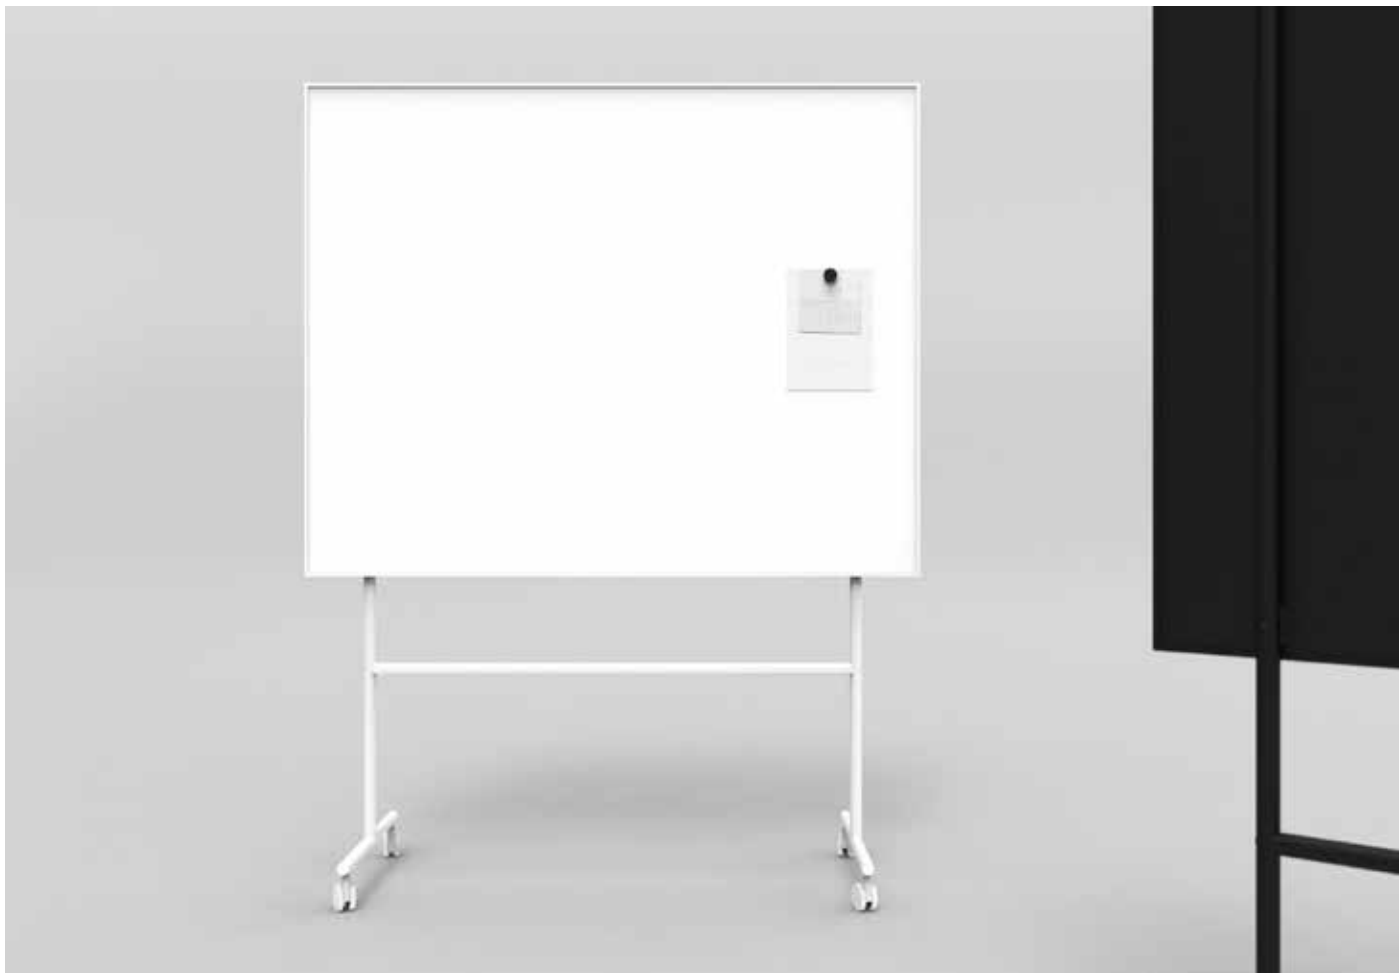

**ONE Mobile kirjoitustaulu**

Tyylipuhdas siirreltävä kirjoitustaulu teräsemaloidulla kirjoituspinnalla. Taulua kiertää musta tai valkoinen alumiinikehys ja jalusta samaa väriä. Kirjoitustaulu on varustettu mustin tai valkoisin lukittavin pyöriin. Sisältää säädettävät paperilehtiökoukut.

Design Christian Halleröd

Magneettinen teräsemalipinta  
e3 sertifikaatti, 99 % kierrätettävä  
Pinnalla 30 vuoden takuu  
Paperilehtiökoukut 2 kpl

Tuotenumero	Nimitys	Mitat l x k x s mm	Hinta alv.0%
91027V	ONE Mobile kirjoitustaulu, valkoinen	1507 x 1960 x 500 (1507 x 1207)	648 €
91027S	ONE Mobile kirjoitustaulu, musta	1507 x 1960 x 500 (1507 x 1207)	648 €
91028V	ONE Mobile kirjoitustaulu, valkoinen	2007 x 1960 x 500 (2007 x 1207)	768 €
91028S	ONE Mobile kirjoitustaulu, musta	2007 x 1960 x 500 (2007 x 1207)	768 €