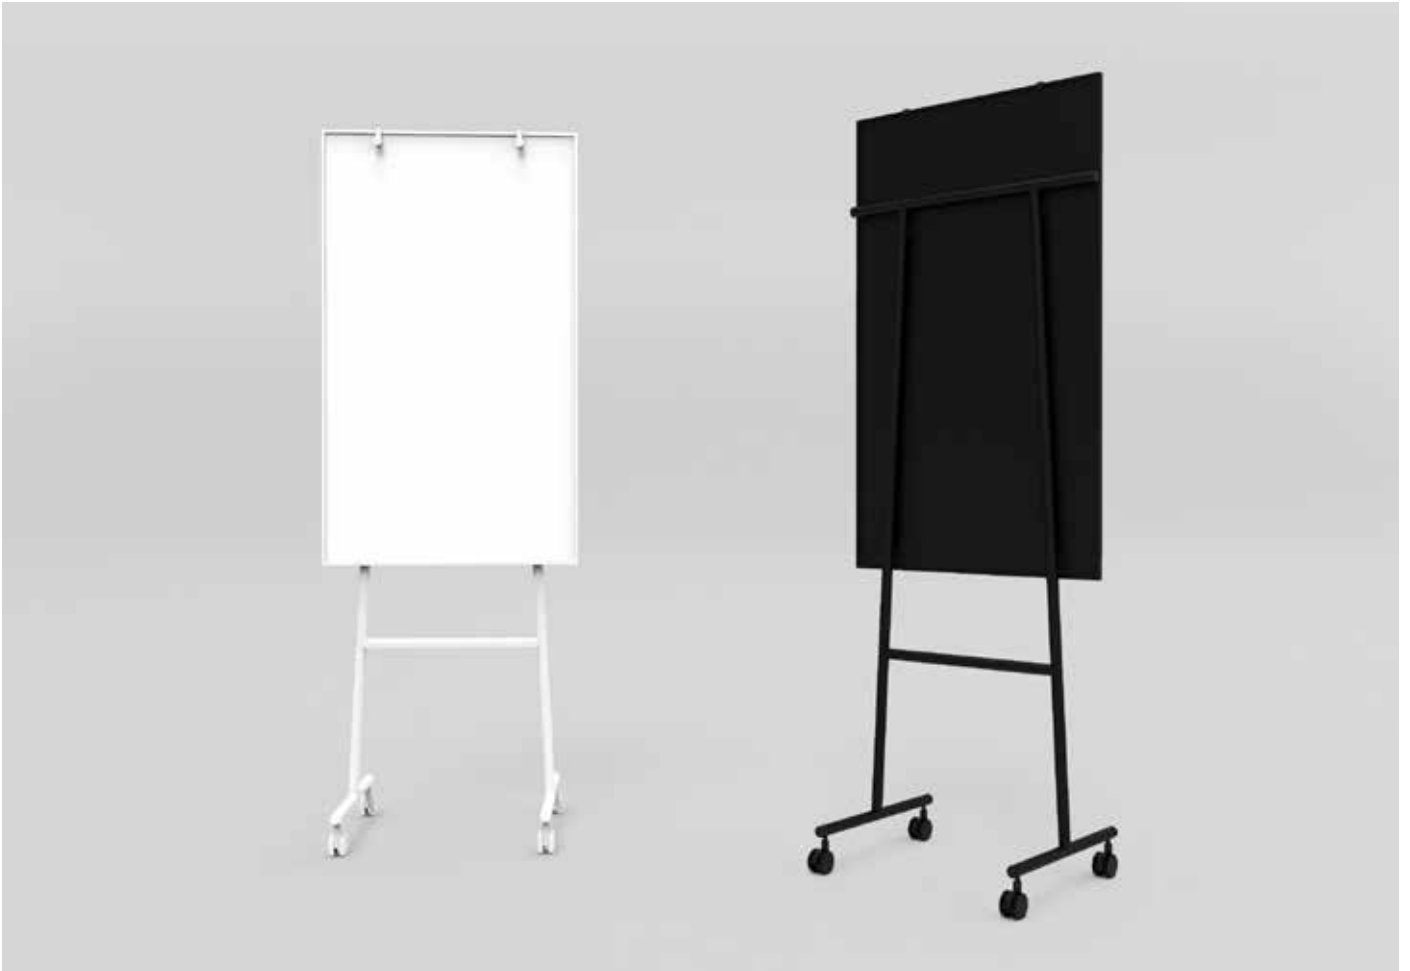

**ONE Mobile lehtiötaulu**

Tyylikäs siirreltävä lehtiötaulu teräsemaloidulla kirjoituspinnalla. Taulua kiertää musta tai valkoinen alumiinikehys ja jalusta sekä taulun tausta ovat samaa väriä. Lehtiötaulu on varustettu mustin tai valkoisin lukittavin pyörin. Sisältää säädettävät paperilehtiökoukut.

Design Christian Halleröd

Magneettinen teräsemalipinta  
e3 sertifikaatti, 99 % kierrätettävä  
Pinnalla 30 vuoden takuu  
Paperilehtiökoukut 2 kpl

Tuotenumero	Nimitys	Mitat l x k x s mm	Hinta alv.0%
91095S	ONE Mobile lehtiötaulu, musta	707 x 1960 x 500 (707 x 1207)	386 €
91095V	ONE Mobile lehtiötaulu, valkoinen	707 x 1960 x 500 (707 x 1207)	386 €

707 x 1960 x 500