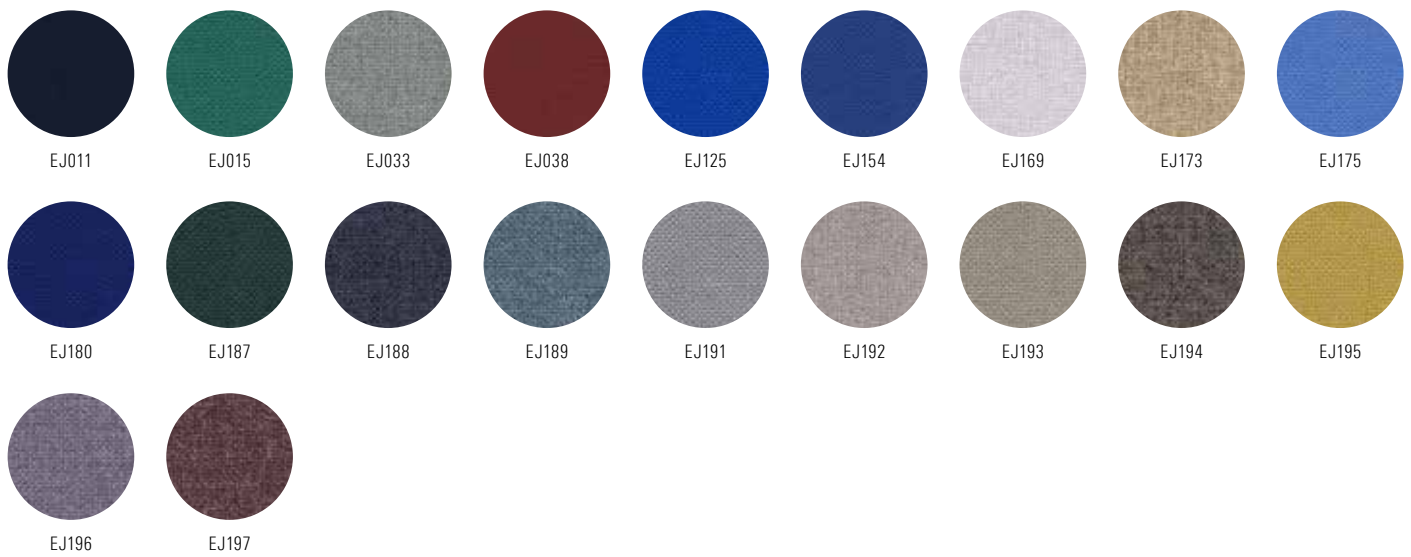

Textile kangastaulu

Kangaspintainen kiinnityspinta ilman kehystä. Saatavana neljä kankaalla, joissa useita eri värejä. Seinäkiinnityskiskot on ruuvattu taulun taakse valmiiksi, joten tilausvaiheessa on hyvä varmistaa haluttu asennussuunta.

Cara Camira

Cara, tilausvärit

60162

60003

60004

60999

Xpress, tilausvärit

61183