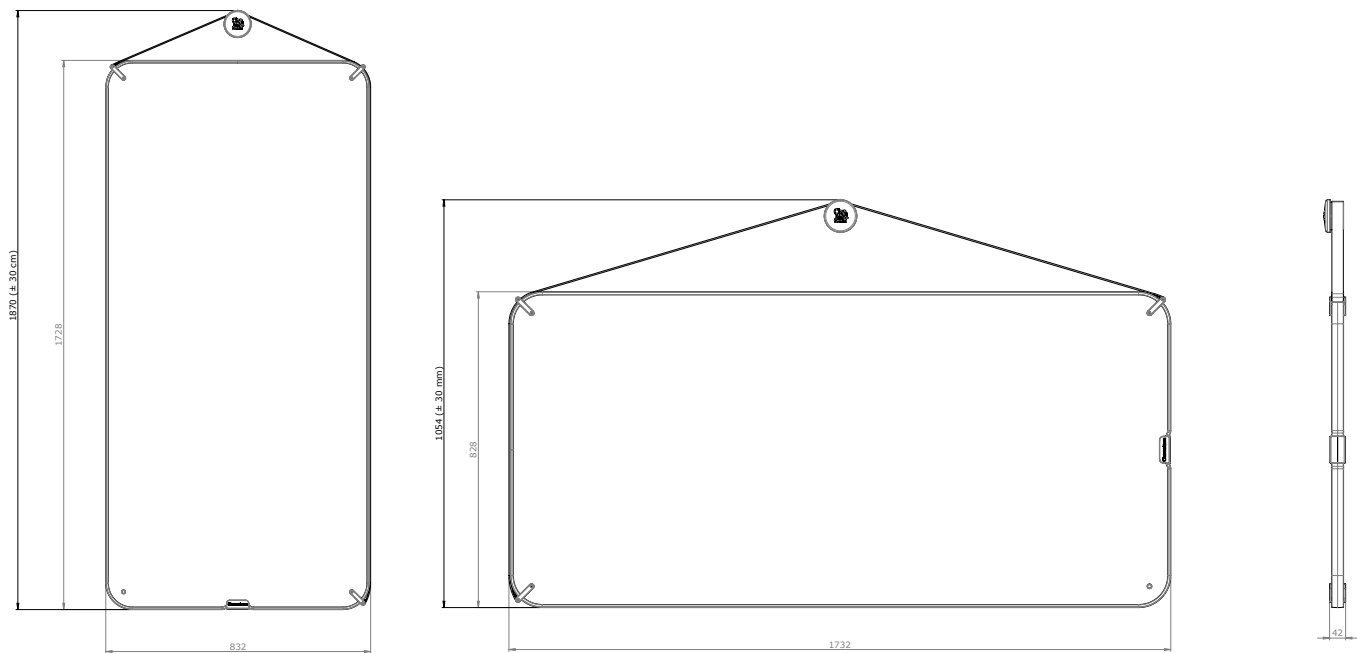

Lisätiedot, esittelypyynnöt ja tilaukset: info@visualconcept.eu tai +358 50 436 7693

CHAMELEON PORTABLE M

Taulun mitat (k x l x s):

Mitat kiinnityksen kanssa (k x l x s):

Paino:

828 x 828 x 42 mm

958 (+/- 30) x 828 x 42 mm

5,4 kg

CHAMELEON PORTABLE L

Taulun mitat (k x l x s) pysty:

1128 x 832 x 42 mm

Taulun mitat (k x l x s) vaaka:

828 x 1132 x 42 mm

Mitat kiinnityksen kanssa (k x l x s) pysty:

1270 (+/- 30) x 832 x 42 mm

Mitat kiinnityksen kanssa (k x l x s) vaaka:

1004 (+/- 30) x 1132 x 42 mm

Paino:

7,55 kg

CHAMELEON PORTABLE XL

Taulun mitat (k x l x s) pysty:

Taulun mitat (k x l x s) vaaka:

Mitat kiinnityksen kanssa (k x l x s) pysty:

Mitat kiinnityksen kanssa (k x l x s) vaaka:

Paino:

1728 x 832 x 42 mm

828 x 1732 x 42 mm

1970 (+/- 30) x 832 x 42 mm

1054 (+/- 30) x 1732 x 42 mm

11,5 kg