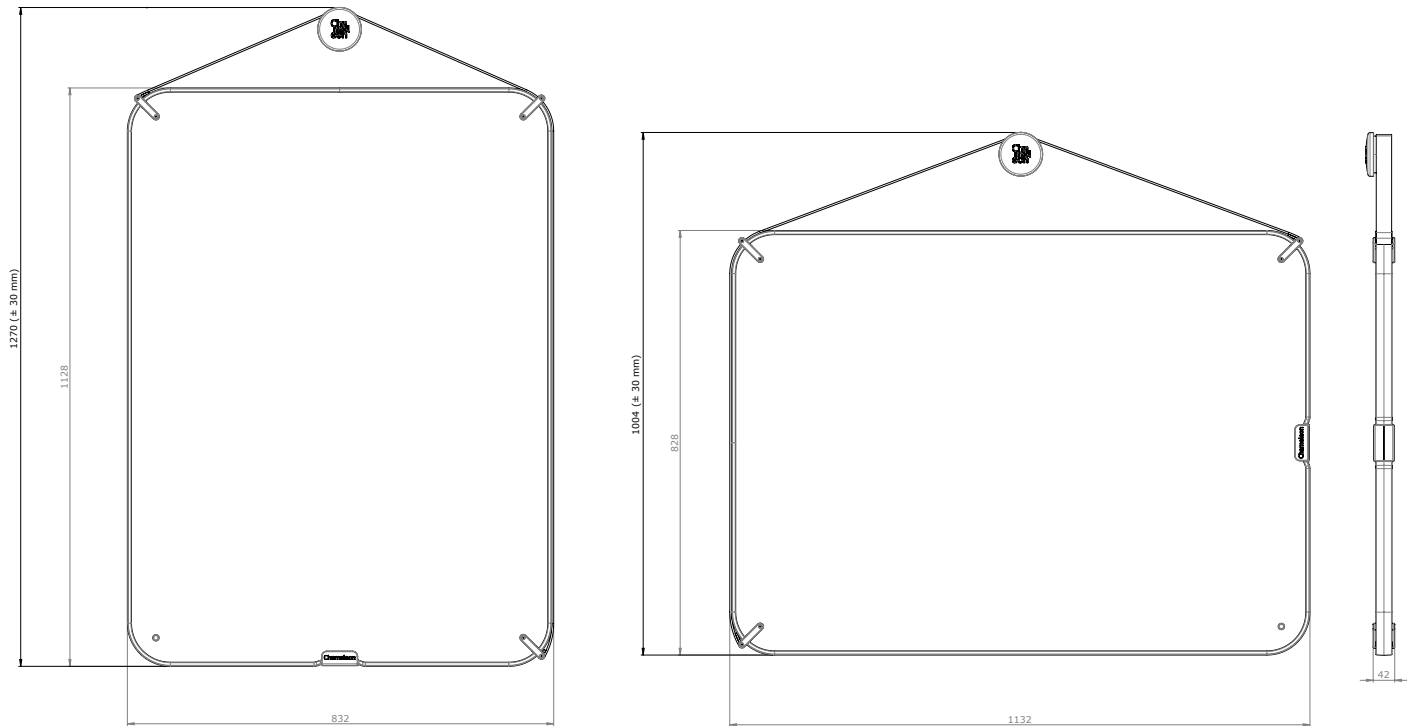

Lisätiedot, esittelypyynnöt ja tilaukset: info@visualconcept.eu tai +358 50 436 7693

CHAMELEON PORTABLE M

Taulun mitat (k x l x s):

Mitat kiinnityksen kanssa (k x l x s):

Paino:

828 x 828 x 42 mm

958 (+/- 30) x 828 x 42 mm

5,4 kg

CHAMELEON PORTABLE L

Taulun mitat (k x l x s) pysty:

1128 x 832 x 42 mm

Taulun mitat (k x l x s) vaaka:

828 x 1132 x 42 mm

Mitat kiinnityksen kanssa (k x l x s) pysty:

1270 (+/- 30) x 832 x 42 mm

Mitat kiinnityksen kanssa (k x l x s) vaaka:

1004 (+/- 30) x 1132 x 42 mm

Paino:

7,55 kg

CHAMELEON PORTABLE XL

Taulun mitat (k x l x s) pysty:

Taulun mitat (k x l x s) vaaka:

Mitat kiinnityksen kanssa (k x l x s) pysty:

Mitat kiinnityksen kanssa (k x l x s) vaaka:

Paino:

1728 x 832 x 42 mm

828 x 1732 x 42 mm

1970 (+/- 30) x 832 x 42 mm

1054 (+/- 30) x 1732 x 42 mm

11,5 kg