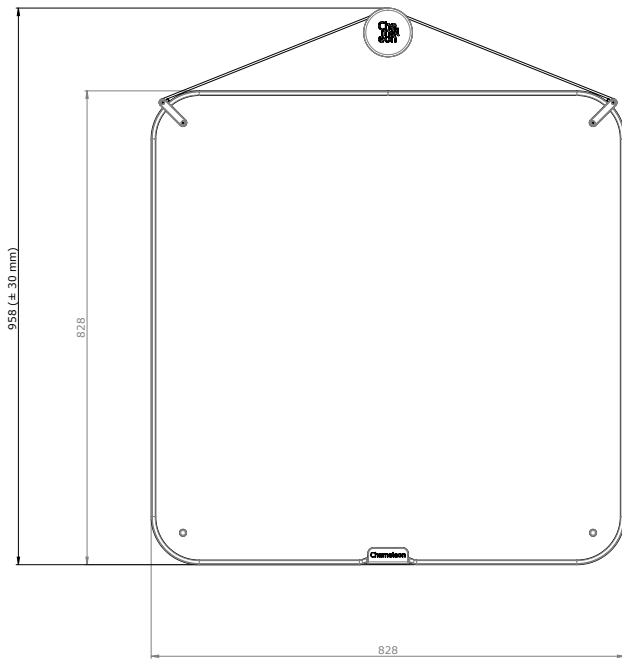

828 x 828 mm

390,-

Chameleon Portable L

1128 x 828

490,-

Chameleon Portable XL

1728 x 828

590,-

Lisätiedot, esittelypyynnöt ja tilaukset: info@visualconcept.eu tai +358 50 436 7693

CHAMELEON PORTABLE M

Taulun mitat (k x l x s):

Mitat kiinnityksen kanssa (k x l x s):

Paino:

828 x 828 x 42 mm

958 (+/- 30) x 828 x 42 mm

5,4 kg

CHAMELEON PORTABLE L

Taulun mitat (k x l x s) pysty:

1128 x 832 x 42 mm

Taulun mitat (k x l x s) vaaka:

828 x 1132 x 42 mm

Mitat kiinnityksen kanssa (k x l x s) pysty:

1270 (+/- 30) x 832 x 42 mm

Mitat kiinnityksen kanssa (k x l x s) vaaka:

Paino:

1728 x 832 x 42 mm

828 x 1732 x 42 mm

1970 (+/- 30) x 832 x 42 mm

1054 (+/- 30) x 1732 x 42 mm

11,5 kg