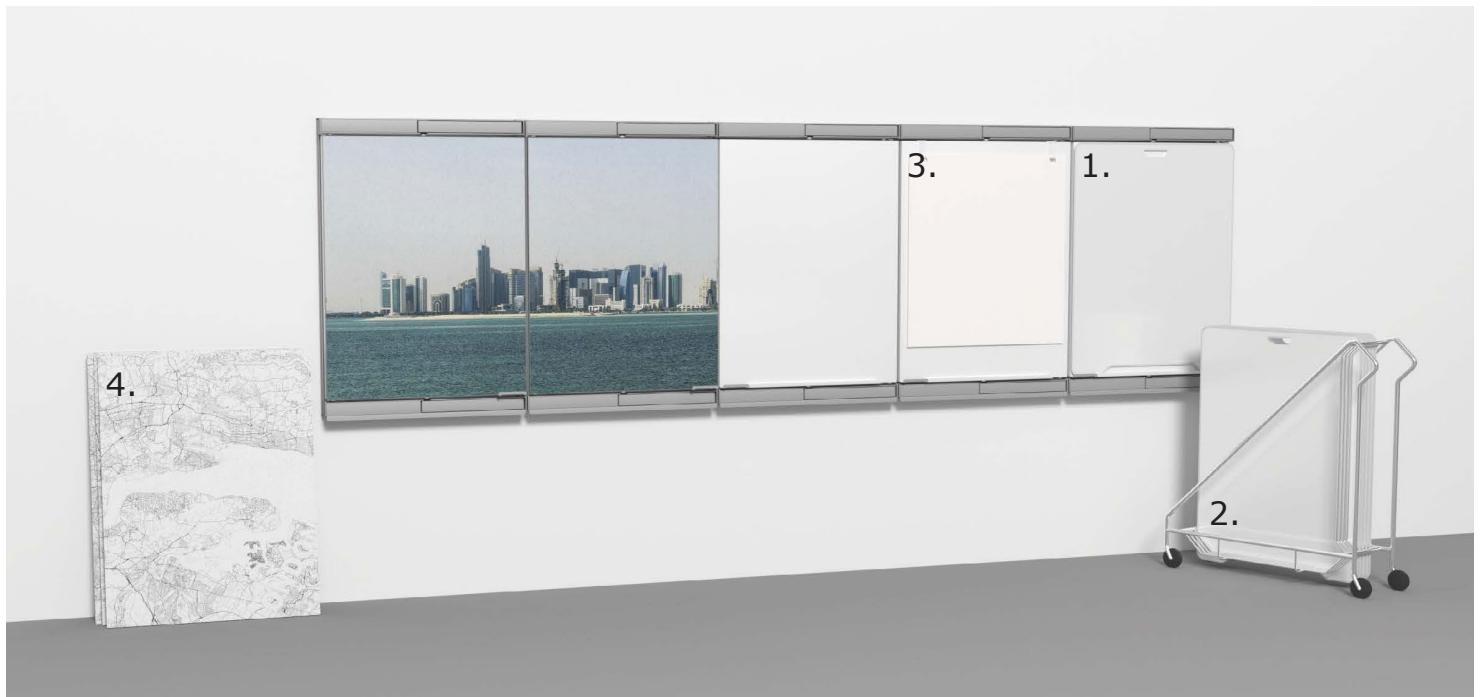

FLIPMODE PROJECT LISÄTARVIKKEET

1. Irtovalkotaulut
2. Kärry irtovalkotauluille
3. Fläppipaperikoukut
4. Akustiset levyt