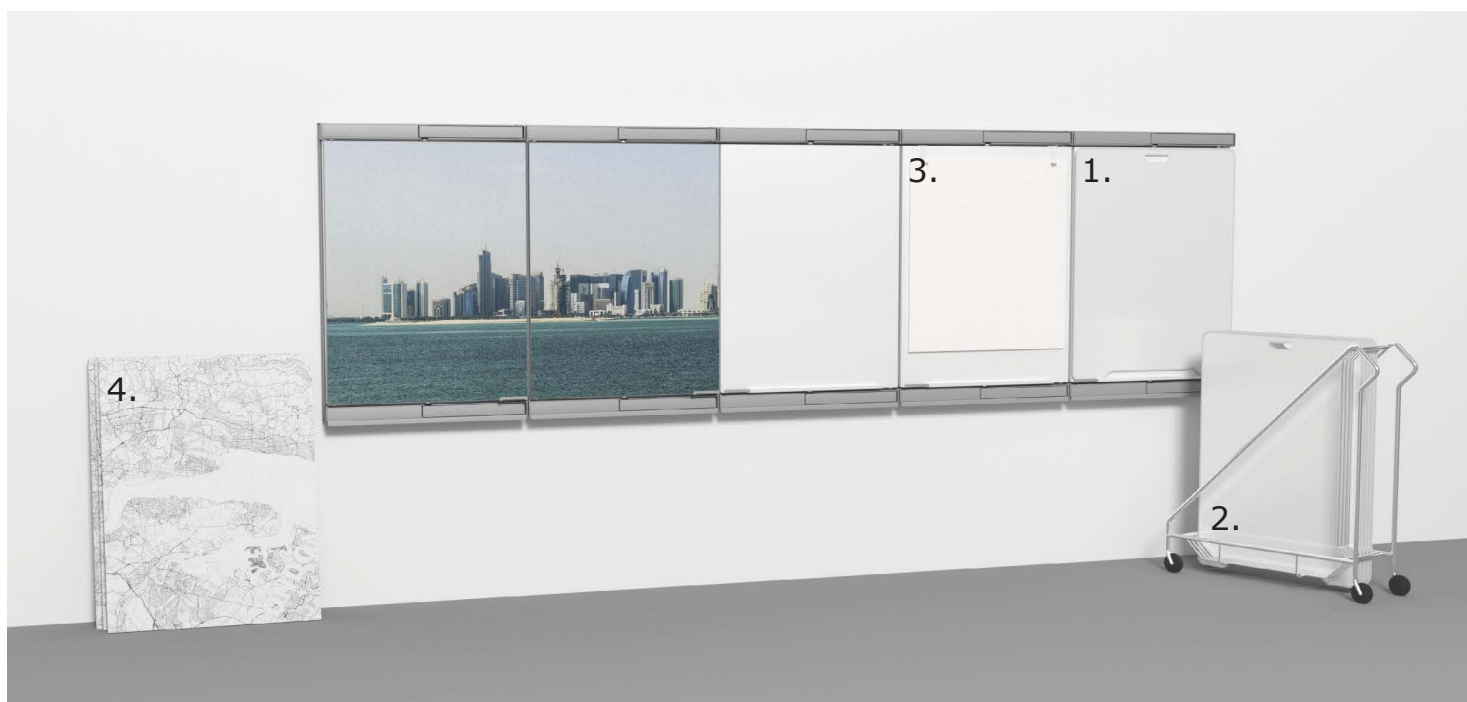

FLIPMODE PROJECT LISÄTARVIKKEET

1. Irtovalkotaulut
2. Kärry irtovalkotauluille
3. Fläppipaperikoukut
4. Akustiset levyt