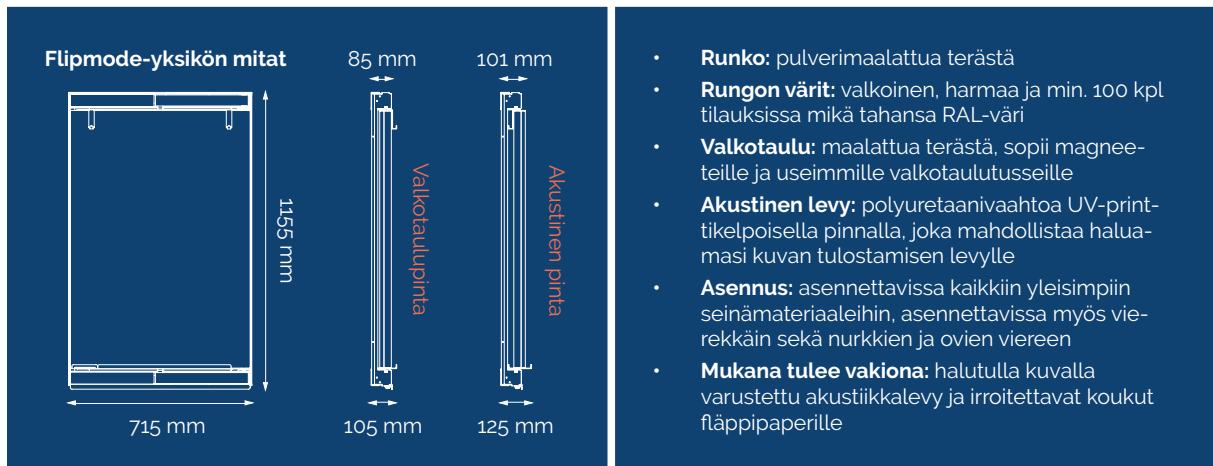

FLIPMODE PROJECT LISÄTARVIKKEET

1. Irtovalkotaulut
2. Kärry irtovalkotauluille
3. Fläppipaperikoukut
4. Akustiset levyt