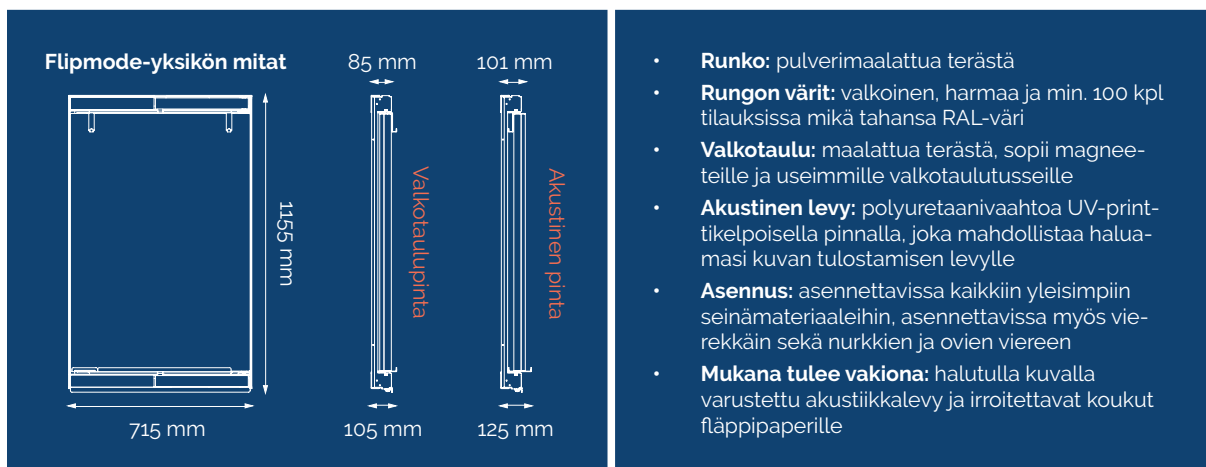

FLIPMODE PROJECT LISÄTARVIKKEET

1. Irtovalkotaulut
2. Kärry irtovalkotauluille
3. Fläppipaperikoukut
4. Akustiset levyt