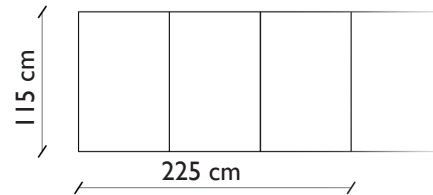

Kuvassa Papyrus suunnittelukalenteri on kiinnitetty magneetein kahdelle vaakasuuntaiselle mustalle Modulolle.