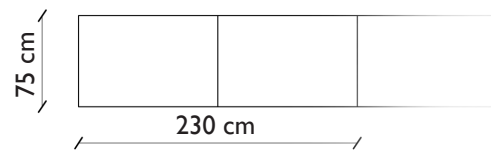

Kuvassa Papyrus suunnittelukalenteri on kiinnitetty magneetein kahdelle vaakasuuntaiselle mustalle Modulolle.