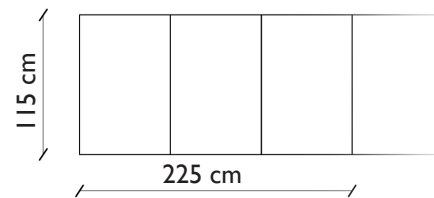

Voitte valita kerralla näkyvän ajan pituuden muutamasta kuukaudesta jopa kahteen vuoteen asti tarpeenne ja käytettävissä olevan tilan mukaan. Rullalla olevan kestävän, muovipintaisen kalenterin korkeus on 50 cm ja pituus 365 cm/vuosi. Kalenterissa 7 cm x 7 cm ruudut arkipäiville. Kalenteritelineet kiinnitetään ruuveilla seinään tai magneettikiinnityksellä valkotauluun tai muuhun metallipintaan. Suosittelemme, että tilaatte Papyrus kalenterin taustalle valko-/magneettitaulun. Kun vielä täydennätte tilauksenne kanban ym. tauluille suunnitelluilla tarvikkeillamme, saatte erittäin monipuolisen suunnittelutaulun.

OHEISTUOTTEET

Hinnat alv 0%

Modulo Papyrus kalenterin taustaksi

- mitat 115x75 cm
- toimii myös kirjoitustauluna sekä ilmoitustauluna magneettien kanssa

Valkoinen 105,-/kpl
Musta 85,-/kpl

Kuvassa Papyrus suunnittelukalenteri on kiinnitetty magneetein kahdelle vaakasuuntaiselle mustalle Modulolle.