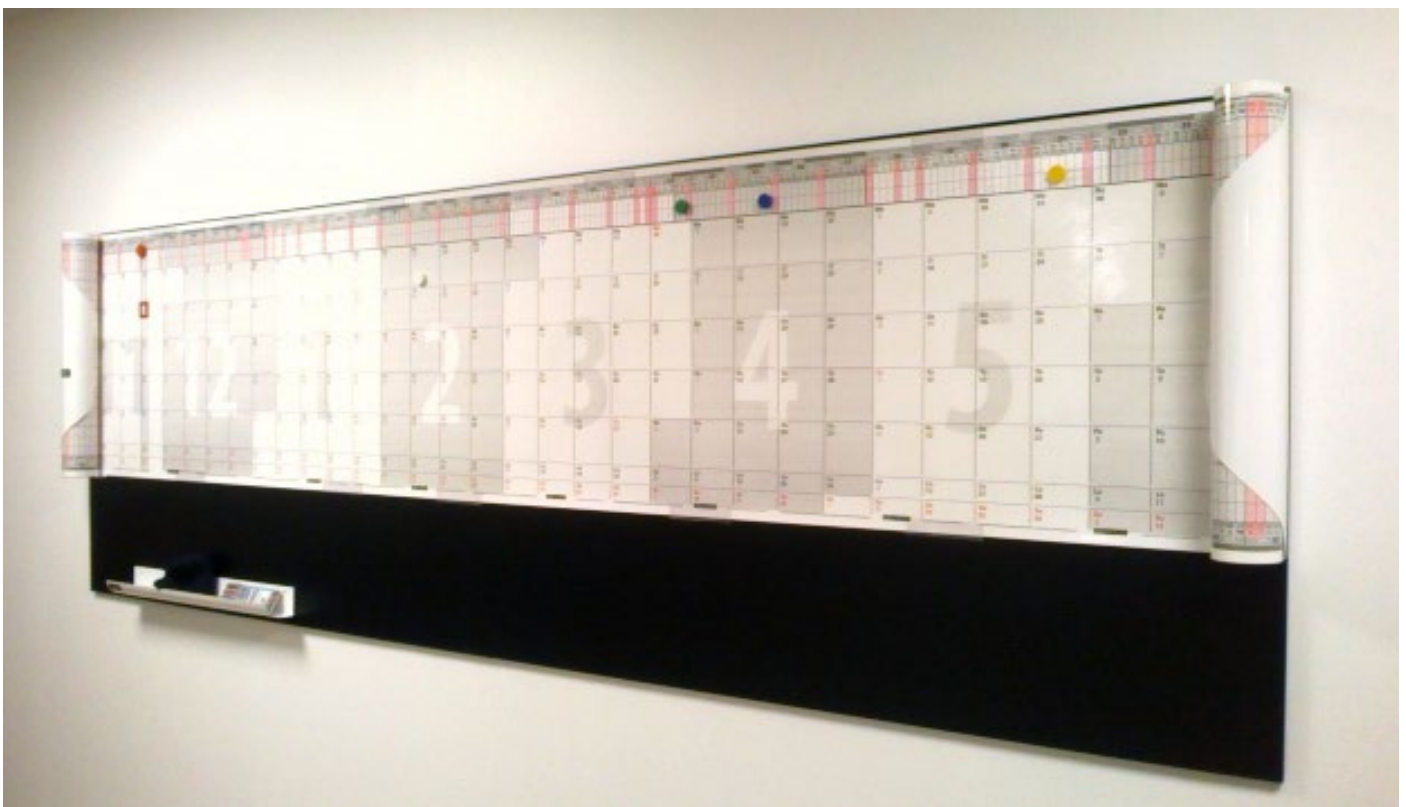

OHEISTUOTTEET

Hinnat alv 0%

Modulo Papyrus kalenterin taustaksi

- mitat 115x75 cm
- toimii myös kirjoitustauluna sekä ilmoitustauluna magneettien kanssa

Valkoinen 105,-/kpl
Musta 85,-/kpl

Kuvassa Papyrus suunnittelukalenteri on kiinnitetty magneetein kahdelle vaakasuuntaiselle mustalle Modulolle.