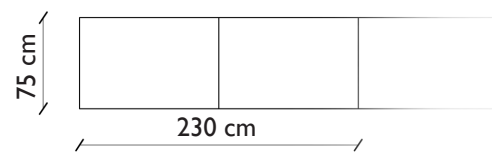

Voitte valita kerralla näkyvän ajan pituuden muutamasta kuukaudesta jopa kahteen vuoteen asti tarpeenne ja käytettävissä olevan tilan mukaan. Rullalla olevan kestävän, muovipintaisen kalenterin korkeus on 50 cm ja pituus 365 cm/vuosi. Kalenterissa 7 cm x 7 cm ruudut arkipäiville. Kalenteritelineet kiinnitetään ruuveilla seinään tai magneettikiinnityksellä valkotauluun tai muuhun metallipintaan. Suosittelemme, että tilaatte Papyrus kalenterin taustalle valko-/magneettitaulun. Kun vielä täydennätte tilauksenne kanban ym. tauluille suunnitelluilla tarvikkeillamme, saatte erittäin monipuolisen suunnittelutaulun.

OHEISTUOTTEET

Hinnat alv 0%

Modulo Papyrus kalenterin taustaksi

- mitat 115x75 cm
- toimii myös kirjoitustauluna sekä ilmoitustauluna magneettien kanssa

Valkoinen 105,-/kpl
Musta 85,-/kpl

Kuvassa Papyrus suunnittelukalenteri on kiinnitetty magneetein kahdelle vaakasuuntaiselle mustalle Modulolle.