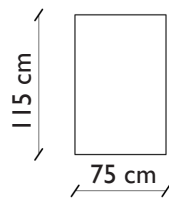

Voitte valita kerralla näkyvän ajan pituuden muutamasta kuukaudesta jopa kahteen vuoteen asti tarpeenne ja käytettävissä olevan tilan mukaan. Rullalla olevan kestävän, muovipintaisen kalenterin korkeus on 50 cm ja pituus 365 cm/vuosi. Kalenterissa 7 cm x 7 cm ruudut arkipäiville. Kalenteritelineet kiinnitetään ruuveilla seinään tai magneettikiinnityksellä valkotauluun tai muuhun metallipintaan. Suosittelemme, että tilaatte Papyrus kalenterin taustalle valko-/magneettitaulun. Kun vielä täydennätte tilauksenne kanban ym. tauluille suunnitelluilla tarvikkeillamme, saatte erittäin monipuolisen suunnittelutaulun.

Papyrus suunnittelukalenteri	
2 vuotta tilaushetkestä eteenpäin	385,-
Kalenteripäivitys 2 vuotta (24 kk)	188,-

Kynäteline

Nykyhetken osoitin

Kalenteriprintti

Arkipäiville 7 cm x 7 cm ruudut, ylälaudassa 4 riviä projekteille, Suomen arkipyhät ja viikkonumerointi

OHEISTUOTTEET

Hinnat alv 0%

Modulo Papyrus kalenterin taustaksi

- mitat 115x75 cm
- toimii myös kirjoitustauluna sekä ilmoitustauluna magneettien kanssa

Valkoinen 105,-/kpl
Musta 85,-/kpl

Kuvassa Papyrus suunnittelukalenteri on kiinnitetty magneetein kahdelle vaakasuuntaiselle mustalle Modulolle.