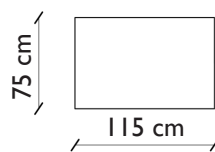

Voitte valita kerralla näkyvän ajan pituuden muutamasta kuukaudesta jopa kahteen vuoteen asti tarpeenne ja käytettävissä olevan tilan mukaan. Rullalla olevan kestävän, muovipintaisen kalenterin korkeus on 50 cm ja pituus 365 cm/vuosi. Kalenterissa 7 cm x 7 cm ruudut arkipäiville. Kalenteritelineet kiinnitetään ruuveilla seinään tai magneettikiinnityksellä valkotauluun tai muuhun metallipintaan. Suosittelemme, että tilaatte Papyrus kalenterin taustalle valko-/magneettitaulun. Kun vielä täydennätte tilauksenne kanban ym. tauluille suunnitelluilla tarvikkeillamme, saatte erittäin monipuolisen suunnittelutaulun.

Papyrus suunnittelukalenteri	
2 vuotta tilaushetkestä eteenpäin	385,-
Kalenteripäivitys 2 vuotta (24 kk)	188,-

Kynäteline

Nykyhetken osoitin

Kalenteriprintti

Arkipäiville 7 cm x 7 cm ruudut, ylälaudassa 4 riviä projekteille, Suomen arkipyhät ja viikkonumerointi

OHEISTUOTTEET

Hinnat alv 0%

Modulo Papyrus kalenterin taustaksi

- mitat 115x75 cm
- toimii myös kirjoitustauluna sekä ilmoitustauluna magneettien kanssa

Valkoinen 105,-/kpl
Musta 85,-/kpl

Kuvassa Papyrus suunnittelukalenteri on kiinnitetty magneetein kahdelle vaakasuuntaiselle mustalle Modulolle.