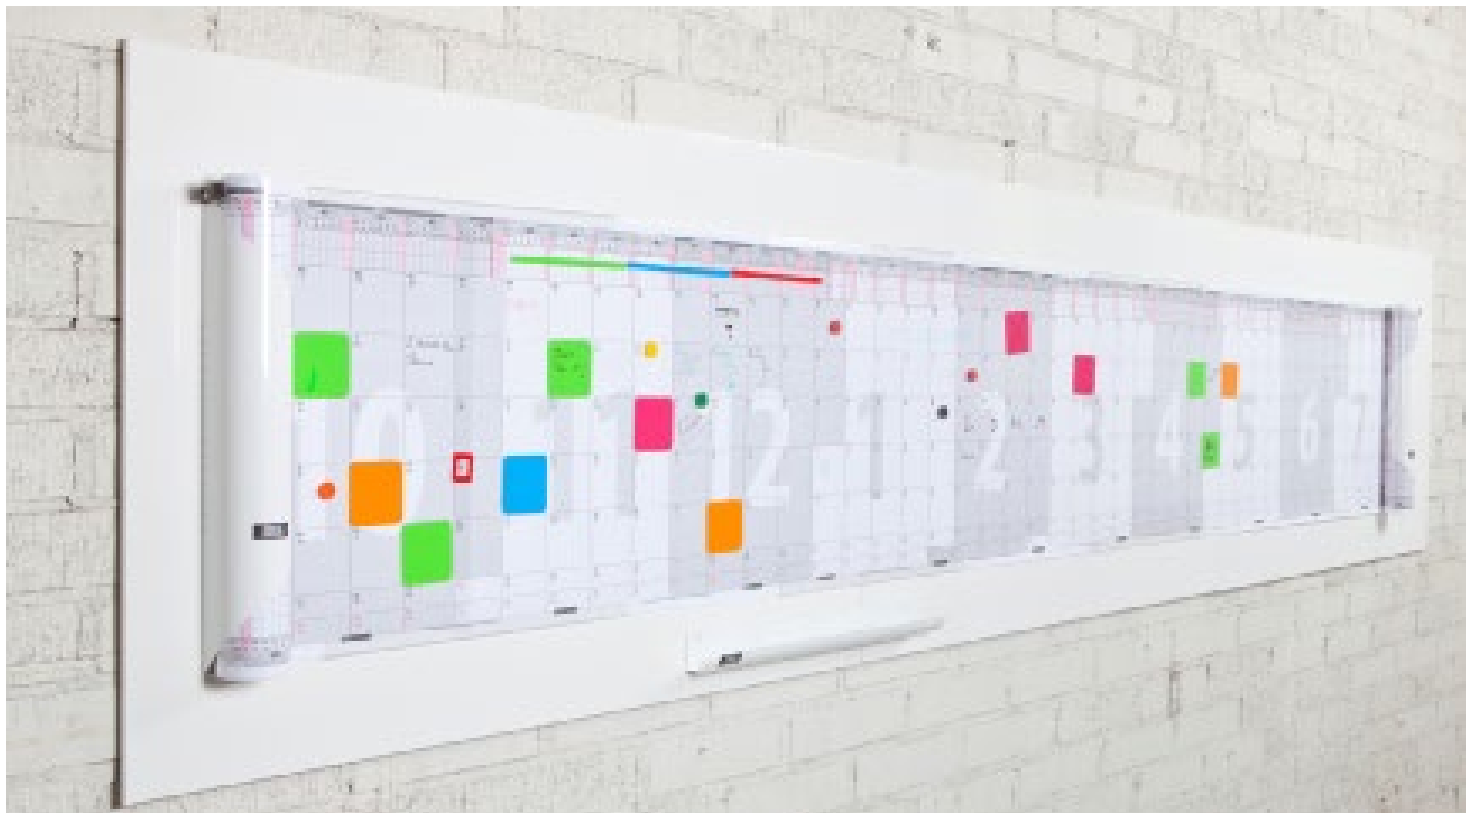

PAPYRUS SUUNNITTELUKALENTERI

Kuvassa Papyrus suunnittelukalenteri on kiinnitetty magneetein Modulo valkotauluihin.

PAPYRUS suunnittelukalenteri rullaa eteenpäin kuin aika. Siitä näet suunnitelmien ja projektien etenemisen portaattomasti myös kuukausien sekä vuosien vaihtuessa. Menneet ovat pois näkyvistä ja esillä on aina riittävän pitkästi tulevaisuutta suunnitteluun ja ajankäytön hahmottamiseen. Muovipintaisiin kalentereihin voi tehdä merkintöjä valkotaulutusseilla ja pyyhkiä pois. Helsingin Yliopiston almanakkatoimiston laatimiin kalentereihin on merkitty suomalaiset arkipyhät.

Voitte valita kerralla näkyvän ajan pituuden muutamasta kuukaudesta jopa kahteen vuoteen asti tarpeenne ja käytettävissä olevan tilan mukaan. Rullalla olevan kestävän, muovipintaisen kalenterin korkeus on 50 cm ja pituus 365 cm/vuosi. Kalenterissa 7 cm x 7 cm ruudut arkipäiville. Kalenteritelineet kiinnitetään ruuveilla seinään tai magneettikiinnityksellä valkotauluun tai muuhun metallipintaan. Suosittelemme, että tilaatte Papyrus kalenterin taustalle valko-/magneettitaulun. Kun vielä täydennätte tilauksenne kanban ym. tauluille suunnitelluilla tarvikkeillamme, saatte erittäin monipuolisen suunnittelutaulun.

Toimitus sisältää kalenteritelineet kiinnitystarvikkeineen, muovipintaisen kalenteriprintin, nykyhetken osoittimen, 4 tussia (musta, pun, vihr, sin), pyyhkimen, kynätelineen ja magneetit.

Hinnat alv 0%

OHEISTUOTTEET

Hinnat alv 0%

Modulo Papyrus kalenterin taustaksi

- mitat 115x75 cm
- toimii myös kirjoitustauluna sekä ilmoitustauluna magneettien kanssa

Valkoinen 105,-/kpl
Musta 85,-/kpl

Kuvassa Papyrus suunnittelukalenteri on kiinnitetty magneetein kahdelle vaakasuuntaiselle mustalle Modulolle.