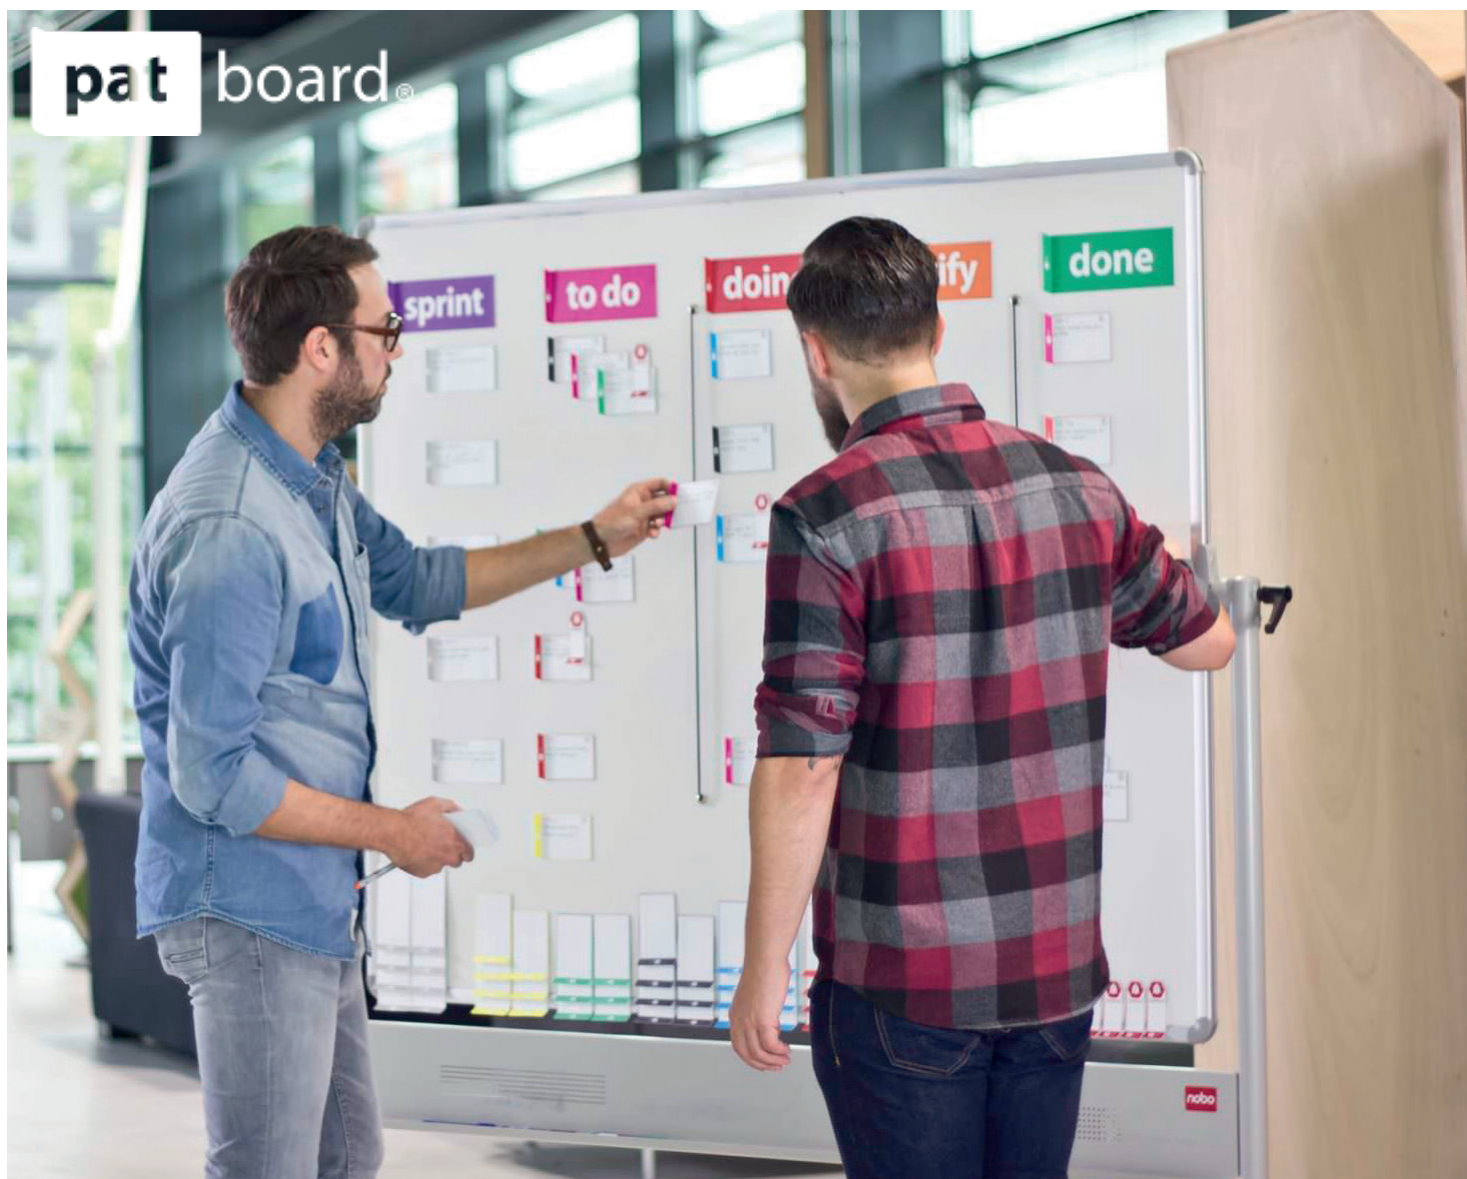

PATBOARD

PATboard kortit toimivat työkaluina agile, scrum ja kanban -tauluissa. Ne kiinnittyvät valkotauluihin ja muihin metallisiin pintoihin magneettisesti, ovat pinottavia ja uudelleen käytettäviä. Kun käytät korteille tarkoitettua tussia, ei jälki tuhriinnu ja on kuitenkin helposti pestävissä vedellä.

PATboard kortteja käytät aivan kuten liimalappuja, mutta ne eivät tipu ja pysyvät siistin näköisinä.

PATboard kortteja löytyy useita erilaisia:

7 COLUMN KORTTIA:

-koko: 17 x 7,5 cm
-tekstit: Sprint, To Do, Doing, Verify, Done, Backlog ja tyhjä, johon voidaan kirjoittaa tarvittava teksti