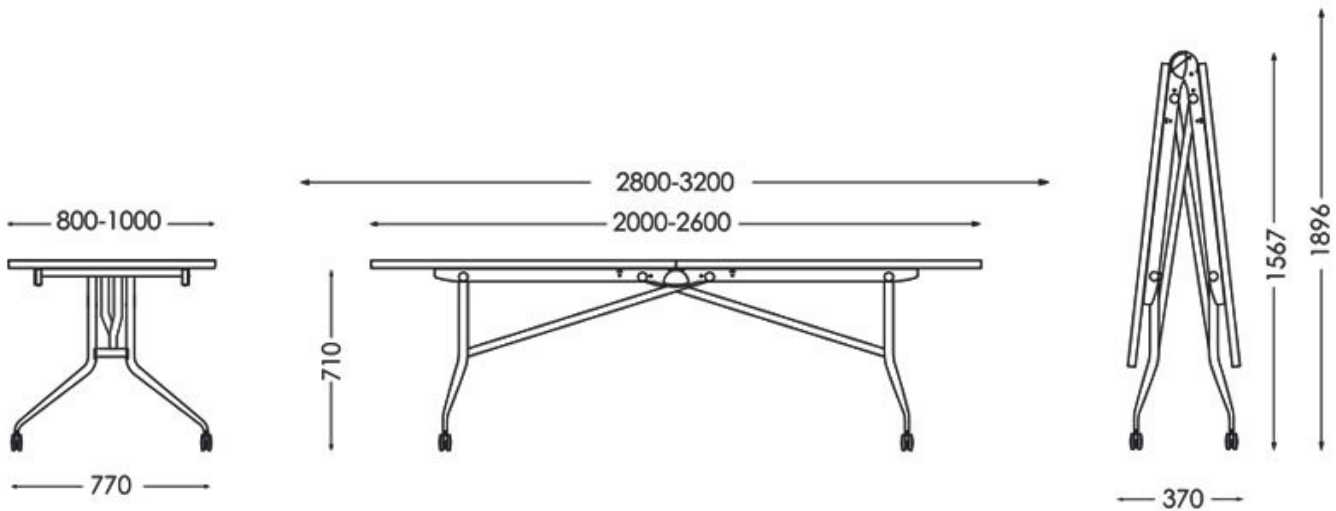

MITAT:

VÄRIKARTTA:

Laminate and melamine top

Powder coated or chromed metal frame